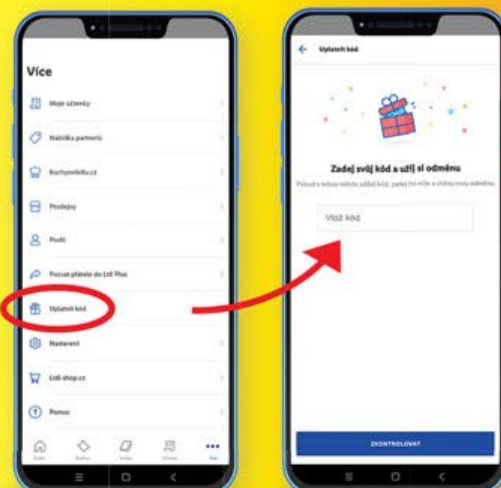

JAK ZÍSKAT EXTRA KUPÓN NAVÍC?

1. 1/ Prohlížíte-li si leták v **aplikaci Lidl Plus**, stačí kliknout na odkaz a **kupón Vám obratem přidělíme**.
2. 2/ Prohlížíte-li si leták na **PC**, otevřete si **aplikaci Lidl Plus** a zadejte **kód**. V menu Více klikněte na **Uplatnit kód** a zadejte **kód**.
3. 3/ Prohlížíte-li si leták v aplikaci Lidl, otevřete si aplikaci **Lidl Plus**. V menu Více klikněte na **Uplatnit kód** a zadejte **kód**.