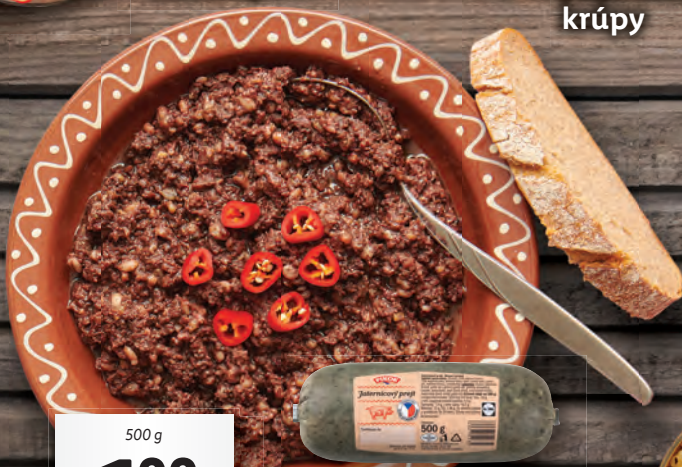

**Jačmenné
krúpy**

500 g

1.99
• (1 kg = 3,98)

**Bravčová pečeň
na slanine/cibuľke**

500 g

1.99
• (1 kg = 3,98)

**Krvavničková/
Jaternicová kaša**

od štvrtka 26. 10.
do nedele 29. 10.