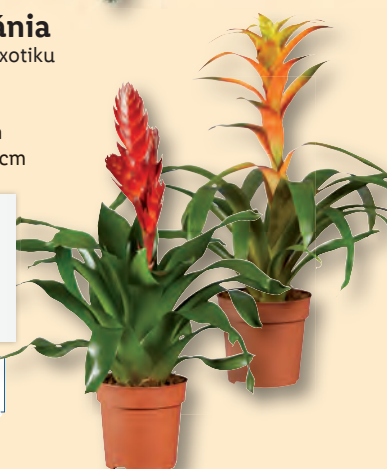

kus

9.99

Izbové rastliny v závesnom kvetináči

- nenáročné popínavé
izbové rastliny
- rôzne druhy
- Ø kvetináča: 15 cm
- výška: cca 18 – 33 cm

kus

4.99

Vrízea/guzmánia

- vnesú pestrosť a exotiku
do vášho interiéru
- rôzne farby
- Ø kvetináča: 12 cm
- výška: cca 41 – 52 cm

kus

5.99

Orchidea – prémium

- exkluzívne druhy
exotickej rastliny
- rôzne druhy
- Ø kvetináča: 12 cm
- výška: cca 45 – 80 cm

kus

11.99

Čerstvé rezané kvety každý deň

super