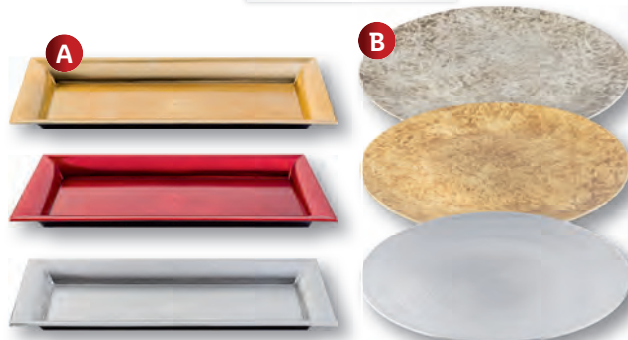

Sviečky

A: Ø cca 8 x 15 cm
B: Ø cca 6 x 13 cm
C: Ø cca 5 x 11 cm

aj v iných farbách

2/4/6 kusov v balení

-14%

~~6.99~~
5.99
• (1 kus=3,00/
1,50/1,00)

Rustikálna sviečka

A: Ø cca 7 x 12 cm
B: Ø cca 6 x 8 cm