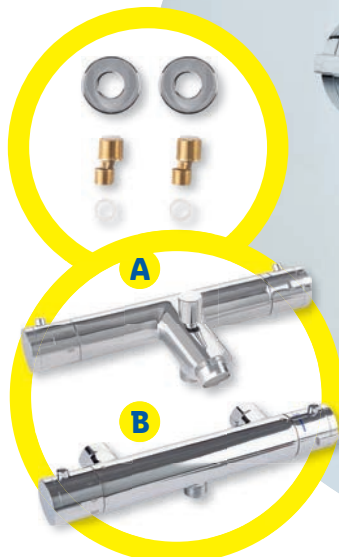

kúpeľňa

LIVARNO
home

Sprchová/ vaňová batéria s termostatom

- úspora vody a energie vďaka funkcii Eco-Stop

kus

-25%

~~59,99~~

44,99

100348072

Kúpeľňová skrinka

- 4 ľahko pohyblivé zásuvky so stabilnými kovovými kolajničkami
- spodná zásuvka s mimoriadne veľká

kus

-22%

~~89,99~~

69,99

100357207