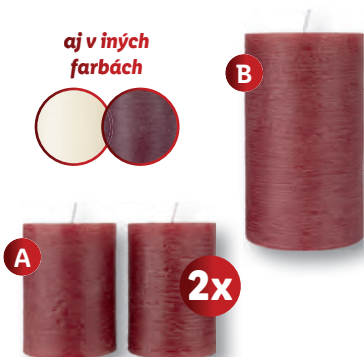

Rustikálna sviečka

A: Ø cca 6 x 8 cm
B: Ø cca 7 x 12 cm

kus/balenie

-33%

~~2.99~~
1.99
• (1 kus=1,00)

aj v iných farbách