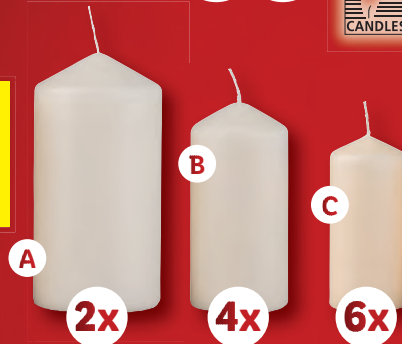

Sviečky

A: Ø cca 8 x 15 cm
B: Ø cca 6 x 13 cm
C: Ø cca 5 x 11 cm

aj v iných farbách

2/4/6 kusov v balení

-14%

~~6.99~~
5.99
• (1 kus=3,00/
1,50/1,00)

Rustikálna sviečka

A: Ø cca 7 x 12 cm
B: Ø cca 6 x 8 cm