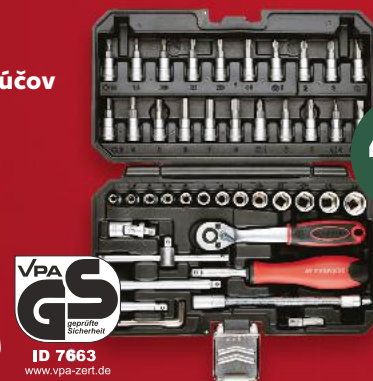

# MÁŠ NA TO!

**Súprava  
nástrčných kľúčov**  
materiál: chróm-  
vanádiová oceľ  
1 balenie

**19,99**

**46**  
dielov

**4**  
kusy

**Rýchlopínacie  
zveráky**  
praktická a bezpečná  
fixácia obrobkov  
rozpätie: 10 cm a 15 cm  
alebo 30 cm  
upínacia sila: 20 kg  
a 40 kg alebo 60 kg  
1 balenie