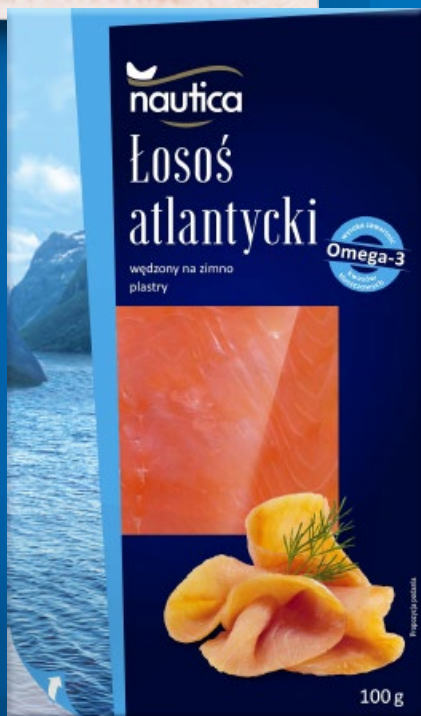

NUTRI-SCORE

A	B	C	D	E
---	---	---	---	---

Więcej informacji znajdziesz na
<https://klimjesteśmy.lidl.pl/zrownowazony-rozwoj/nutri-score>

DLA TAKICH CEN
ZAKUPY ROBIĘ W LIDL

OD CZWARTKU,
26.10

AŻ 1 KG

17,99

PILOS
Ser gouda w kawałku
1 kg