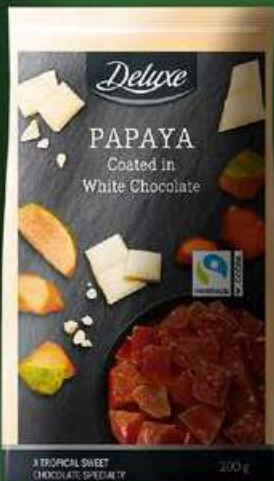

SUPERCENA

13,99

DELUXE

Owoce w czekoladzie

200 g/1 opak.
różne rodzaje
(7,00 zł/100 g)

NOWOŚĆ

6,99

SNACK DAY

Przekąski wytrawne z ciasta francuskiego

90 g/1 opak.
różne rodzaje
(7,77 zł/100 g)