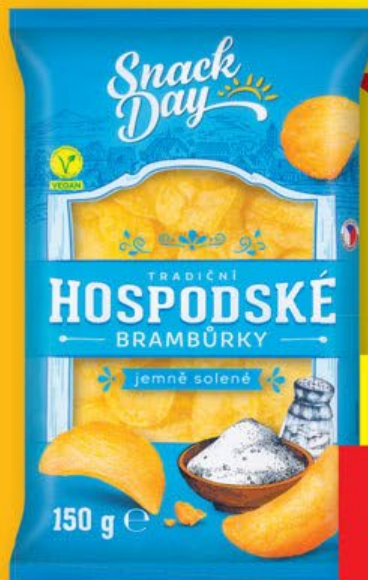

BRAMBŮRKY

jemně solené / česnekové /
hořčicové, 100 g = 11,93 Kč

150 g

-33%

~~26.90~~
17.90