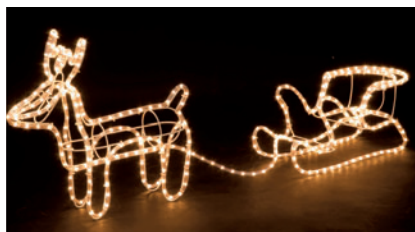

SVĚTELNÝ SOB A SANĚ
· barva: teplá bílá

1 390,00

1 661,90*

Kód zboží: 467255

Tarrington House