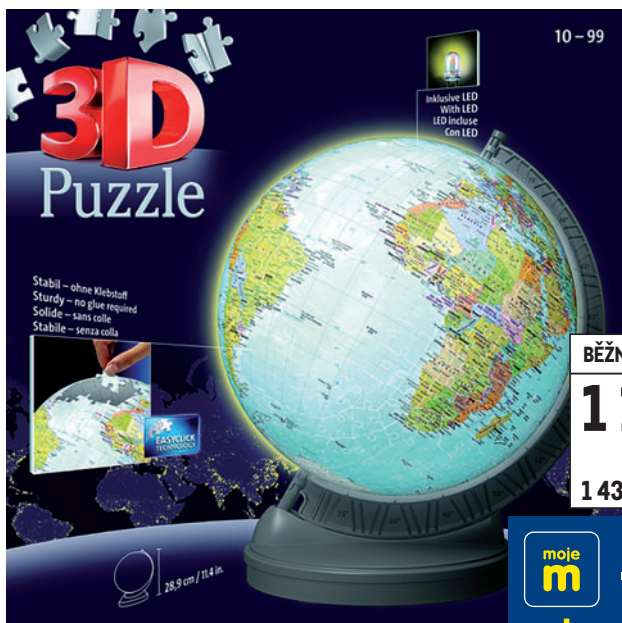

SVÍTÍCÍ GLOBUS 540 DÍLKŮ

- svítící globus z 540 kvalitních a přesných plastových dílků
- obsahuje LED osvětlení
- baterie 3x AAA – nejsou přiloženy
- výška: 28,9 cm
- vyrobeno v ČR

BĚŽNÁ CENA

1 190,00

1 439,90*

moje m - 25%

moje makro cena

892,50

1 079,93*

Kód zboží: 468464