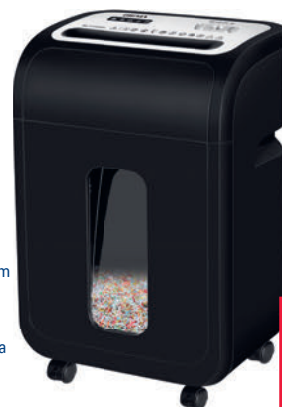

SKARTOVAČKA PCC365

- příčný řez: 4×38 mm
- výkon: 12 stran A4 (80 g/m²)
- šířka vstupního otvoru: 220 mm
- objem vytahovací odpadové nádoby na papír: 20 l
- skartování kreditních karet
- ochrana proti přehřátí/pojistka proti přetížení – indikátor
- s kolečky
- rozměry jednotky (š×v×h): 345×239×523 mm
- kód zboží: 463889

1 990,00
2 407,90*