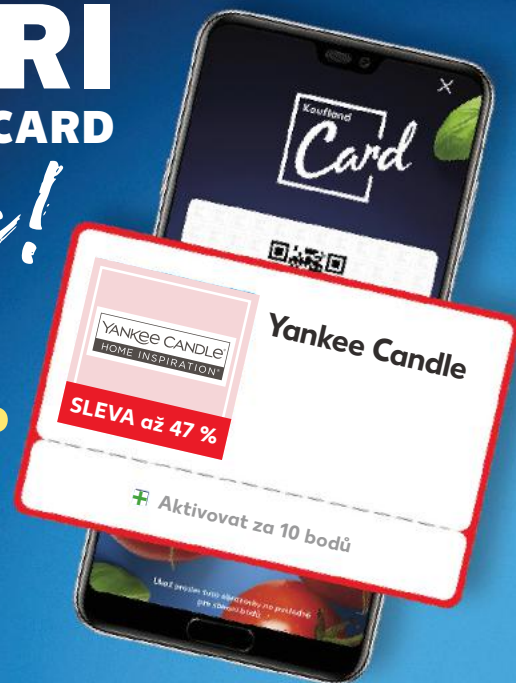

VŽDY LEVNĚ

pouze

269,90

VŽDY LEVNĚ = zboží nabízené v našem letáku za výhodnou cenu opakovaně nebo mimořádně do vyprodání zásob. Za tiskové chyby neručíme.

↓ = nejnižší cena za posledních 30 dní, vč. procentuálního rozdílu od akční ceny/Kaufland Card akční ceny. Bližší informace najdete na prodejny.kaufland.cz/slevy
55-CZ-KW43-LFT-05_TRHAKY4-1250-12

UŠETŘI S KAUFLAND CARD

ještě víc!

**KUPÓNY
SE SLEVOU AŽ 47 %
NA PRODUKTY
YANKEE CANDLE
V APPCE!**

Kaufland
Card

**MÜLLER RISO/
OATS**
Rýžový dezert/
Ovesná kaše
různé druhy
160 g-200 g

CHLAZENÉ
POTRAVINY

23,90