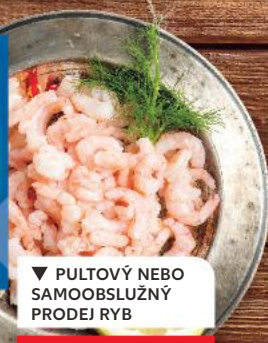

▼ PULTOVÝ NEBO
SAMOBSLUŽNÝ
PRODEJ RYB

VŽDY LEVNĚ

pouze
39,90

▼ PULTOVÝ NEBO
SAMOBSLUŽNÝ
PRODEJ RYB

VŽDY LEVNĚ

pouze
25,90

Treska tmavá
(Pollachius virens)
filet
cca 300 g
100 g

▼ PULTOVÝ NEBO
SAMOBSLUŽNÝ
PRODEJ RYB