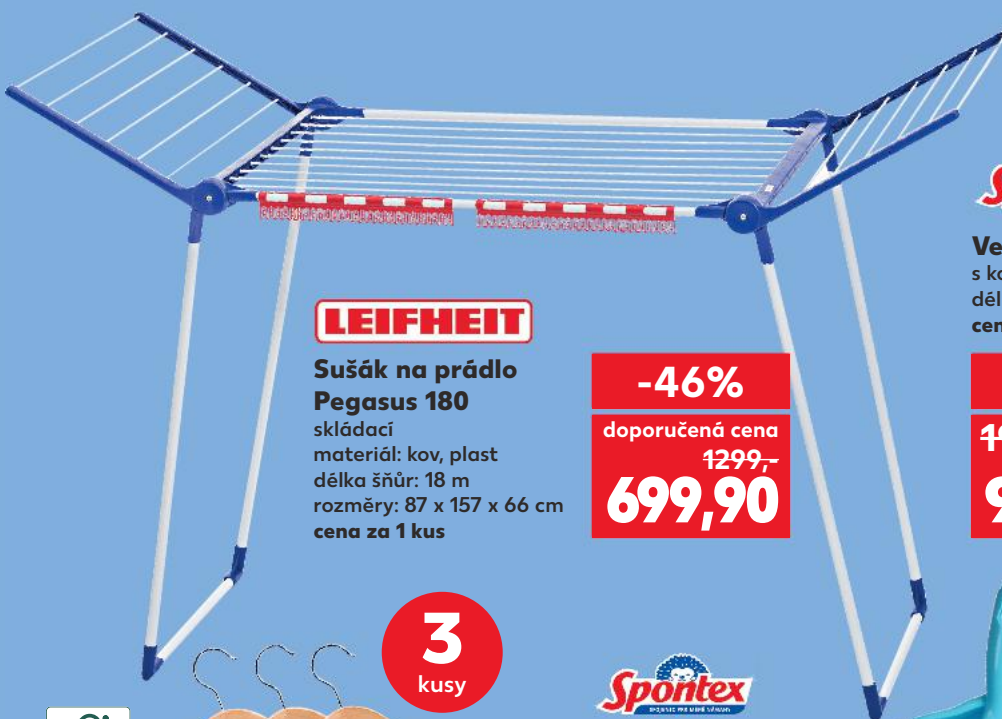

LEIFHEIT

Sušák na prádlo Pegasus 180
skládací
materiál: kov, plast
délka šňůr: 18 m
rozměry: 87 x 157 x 66 cm
cena za 1 kus

-46%
doporučená cena 1299,-
699,90

Venkovní koště
s kovovou tyčí
délka tyče: 120 cm
cena za 1 kus

-50%
doporučená cena 199,90
99,90

Dřevěný smeták
s kovovou tyčí
délka tyče: 120 cm
cena za 1 kus

-51%
doporučená cena 269,-
129,90

3
kusy

Smetáčková souprava
plastová
různé barvy
cena za 1 balení

-54%
doporučená cena 109,90
49,90