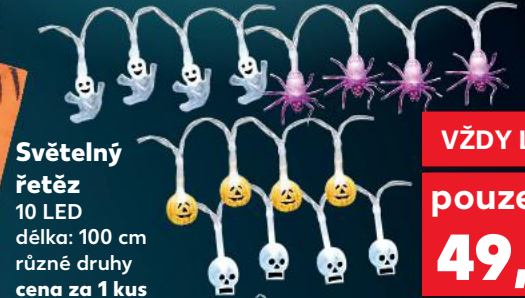

VŽDY LEVNĚ

pouze
69,90

Halloweenská girlanda
délka: 3 m
cena za 1 kus

VŽDY LEVNĚ

pouze
69,90

**Světelný
řetěz**
10 LED
délka: 100 cm
různé druhy
cena za 1 kus

VŽDY LEVNĚ

pouze
49,90