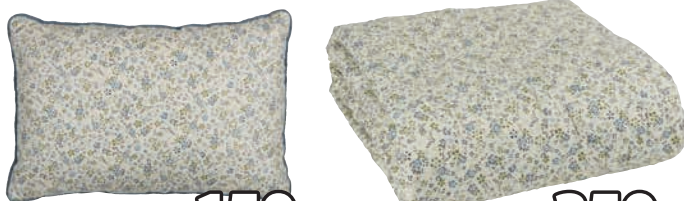

40x40x8 cm

Sleva
25%

300,-

DEKORAČNÍ POLŠTÁŘ TEMPELTRE

45x45 cm **399,-**

150,-

350,-

DENNĚ NÍZKÁ CENA

DEKORAČNÍ POLŠTÁŘ A PROŠIVANÝ PLÉD FRESIA

Dekorační polštář 35x50 cm **150,-**
Pléd 140x200 cm **350,-**

Ø120 cm **275,-**
140x320 cm **500,-**

S ošetřením proti skvrnám

DENNĚ NÍZKÁ CENA

UBRUS BLOMME

140x240 cm