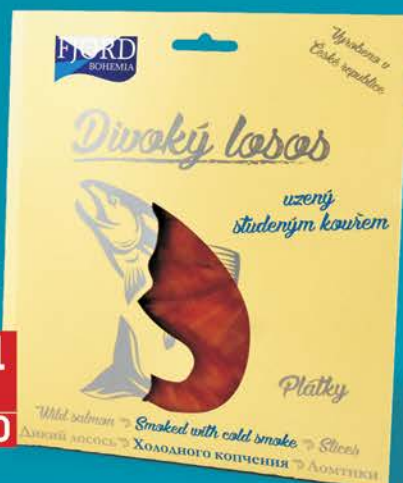

Losos divoký  
uzený  
plátky  
100 g

**59<sup>91</sup>**  
\* 68,90

Divoký losos

uzený  
studeným kouřem

Plátky

Wild salmon - Smoked with cold smoke - Сливки  
Дикий лосось - Холодного копчения - Лососина