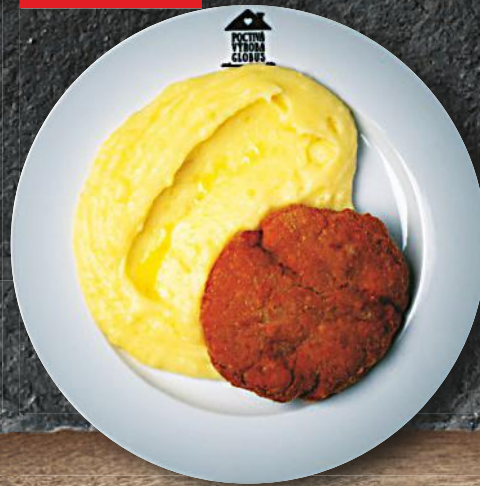

99,-

Smažený karbanátek
s bramborovou kaší
150 g