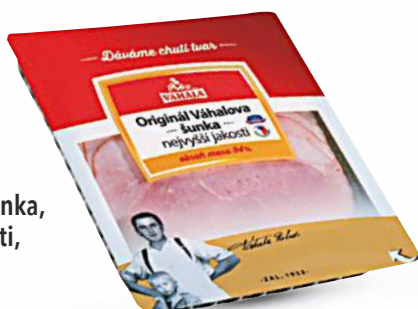

~~7<sup>90</sup>~~

**- 25 %**

Žitný rohlík

65 g  
100 g = 9,08

27<sup>90</sup>

~~36<sup>90</sup>~~

**- 24 %**

Originál Váhalova šunka,  
Šunka nejvyšší jakosti,  
Grilovaná kýta  
100 g