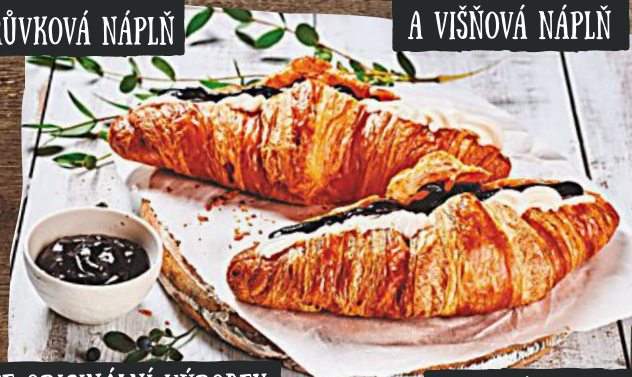

**99,-**

Smažený karbanátek  
s bramborovou kaší  
150 g

**CAFÉ**

*globus*

**OTEVŘENO  
OD 7:00**

TRADIČNÍ ŠLEHAČKA  
A BORŮVKOVÁ NÁPLŇ

ČOKOLÁDOVÁ ŠLEHAČKA  
A VIŠŇOVÁ NÁPLŇ

**25<sup>90</sup>**