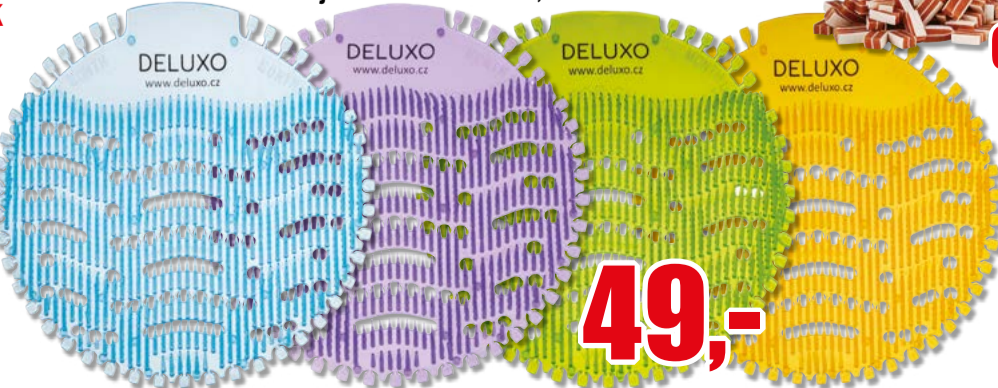

Pisoárové sítko Deluxo

Voní a osvěžuje vzduch až 30 dnů, různé vůně. A21

49,-

On-line obchod www.EVA.cz

Supermarket EVA.cz, Chlumecká 3376, Mělník 276 01
Leták platí 25. 10. - 6. 11. 2023 nebo do vyprodání zásob.
Vydavatel: Zásobování a.s., Chlumecká 3376, 276 01 Mělník, tel.: 315 646 111, info@eva.cz.
Vyhrazujeme si právo omezit prodávány počet kusů na obvyklé množství. Nabídka platí v supermarketu Eva.cz, ceny na www.EVA.cz se mohou lišit. Změny a tiskové chyby vyhrazeny. Nabídka dárků platí do vyčerpání zásob.