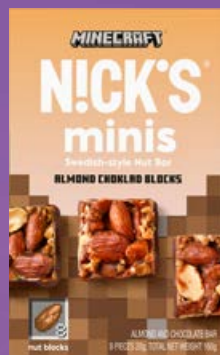

**SUPERCENA**

**4,99**

**Ciasteczka  
Psi Patrol**  
130 g, 150 g/1 opak.  
różne rodzaje  
(3,84 zł, 3,33 zł/100 g)

**SUPERCENA**

**3,99**

**Wata cukrowa**  
50 g/1 opak.  
(7,98 zł/100 g)

**SUPERCENA**

**14,99**