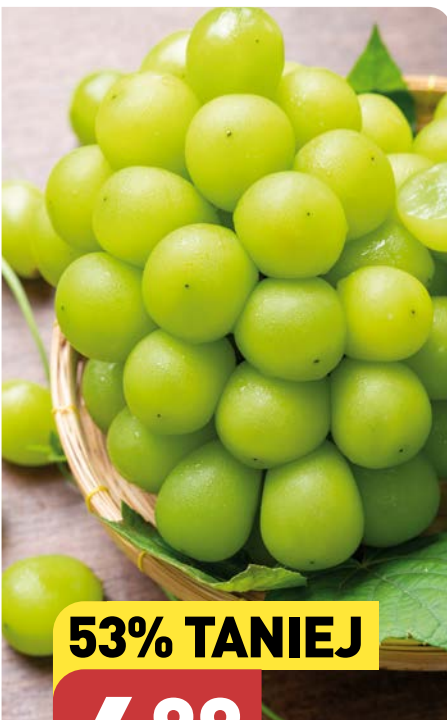

PON.-SOB. 23-28.10

COŚ ŚWIEŻEGO

SUPER TANIO!

53% TANIEJ

6⁹⁹
~~14,99*~~

Winogrona zielone
bezpestkowe
Cena za kg
klasa I