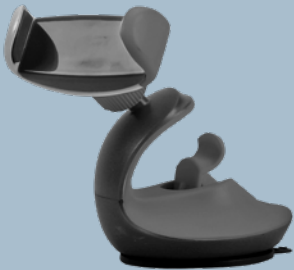

REGULACJA SZEROKOŚCI W ZAKRESIE OD 53 DO 85 MM

MOCOWANIE ZA POMOCĄ PRZYSSAWKI

AUTO XS
Samochodowy uchwyt na telefon
Sztuka

pasuje do większości modeli telefonów; uniwersalny dzięki możliwości obrotu o 360°

19⁹⁹

WORKZONE®