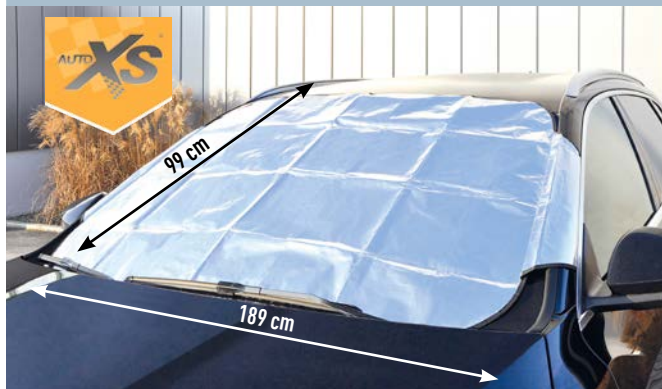

8⁹⁹

AUTO XS
Ostona termiczna na szybę samochodową
Sztuka
pasuje do wszystkich standardowych samochodów osobowych

AUTO XS
Pokrowiec na samochód
Sztuka

1. do wyboru:
2. rozmiar M – wymiary: 432 × 165 × 120 cm
   - rozmiar L – wymiary: 480 × 175 × 120 cm
   - rozmiar XL – wymiary: 534 × 178 × 120 cm
   - rozmiar XXL – wymiary: 465 × 177 × 144 cm

49⁹⁹