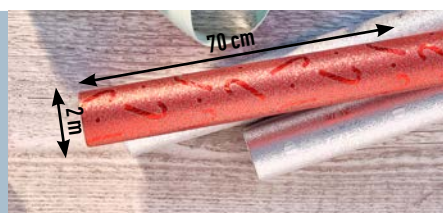

Szukaj produktów
z certyfikatem FSC®

BROKATOWY

WYMIARY: 2 M x 70 CM

5⁹⁹

HOME CREATION
Papier do pakowania prezentów
Rolka
różne rodzaje

Znak odpowiedzialnej
gospodarki leśnej