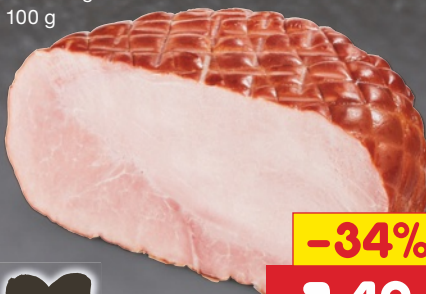

-34%

1.49
2.29[!]

Delikatess Bacon
geräuchert,
ohne Schwarte
100 g