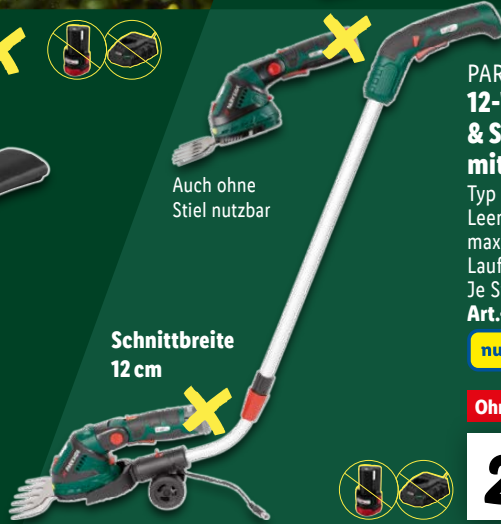

PARKSIDE®
12-V-Akku-Gras- & Strauchschere mit Teleskopstiel

Typ „PGSA 12 A1“: Leerlaufdrehzahl: max. 1.200 U/Min. Laufzeit: max. 180 Min. Je Stück. Art.-Nr. 100345596

nur online

Ohne Akku/Ladegerät

29.99