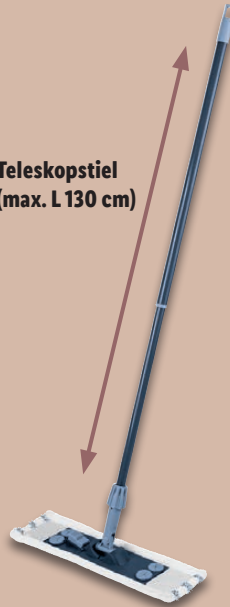

Teleskopstiel
(max. L 130 cm)

Inkl. 2 reinerungstarker Mikrofaser-Bezüge mit Teflon™ surface protector

LIVARNO home
Bodenwischer

Wischplatte mit integrierten Tuchklemmen, Fußhebel zum Wechseln des Bezugs und Drehgelenk. Je Stück

7.99*