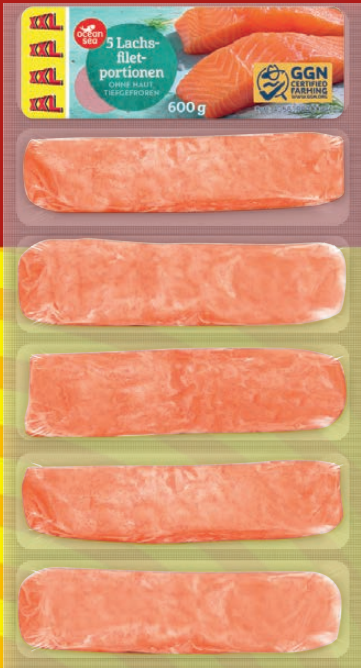

ab Donnerstag, 26.10.

Mehr **XXL**. Mehr für **Dich**.

Tiefkühlung

**Ocean Sea
Lachsfiletportionen
ohne Haut XXL**

Je 5x 120 g
1 kg = 21.65

-18%^{e)}
12.99*

Tiefkühlung

**Ocean Sea
MSC Fischstäbchen XXL**