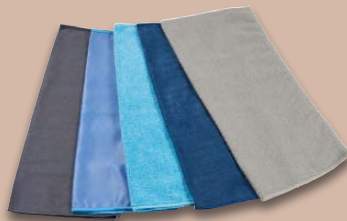

LIVARNO home
Mikrofaser-tücherset, 5-teilig

Für Staub, Bad, Möbel, Küche, Glas und Spiegel. Maße: je ca. 40 x 35 cm. Je Set

2.99*