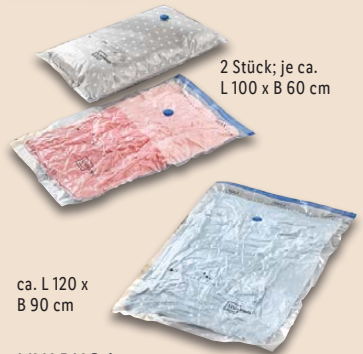

2 Stück; je ca. L 100 x B 60 cm

ca. L 120 x B 90 cm

LIVARNO home **Vakuum-Aufbewahrungsbeutel**

Schützt Textilien vor Staub, Feuchtigkeit und Gerüchen. Absaugen der Luft mit handelsüblichen Staubsaugern. Mit Rückschlagventil. Je Stück/Set

2.99*

auch online