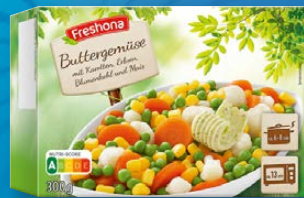

Tiefkühlung

Freshona
Butter-
gemüse

Je 300 g
1 kg = 2.37

-20%

1.89

-.71* d)