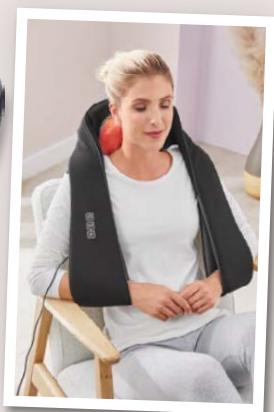

Kostenlose
Retoure

Rückgabefrist
von 30 Tagen

Großes
Dauersortiment