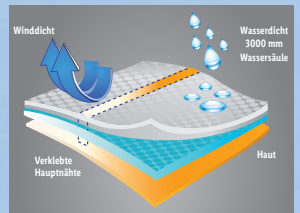

ab Donnerstag, 26.10.

Skimode für Kinder

Skijacke und -hose:

THERMOLITE®
EcoMade

CRIVIT
Skijacke

Mit THERMOLITE® EcoMade-Technologie. Wassersäule des Obermaterials: 3.000 mm. Skipasstasche am Ärmel. 100 % Polyester (Wattierung 50 % recycelt). Größen: 134/140-158/164. Je Stück