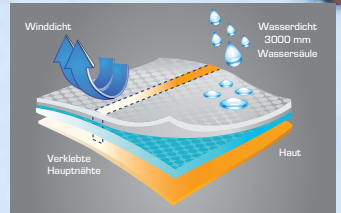

Schneejacke/Schneehose