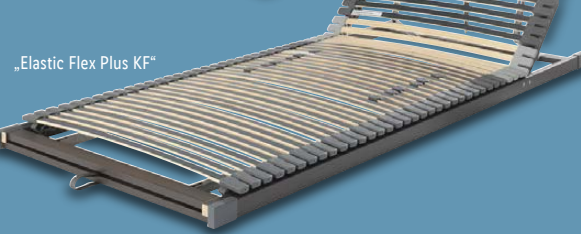

„Proaktiv Dream Plus“

„Elastic Flex Plus KF“

Höhe: ca. 22 cm

Bezug abnehm- und waschbar (bei 60 °C)

Kaltschaumkern

Set aus Matratze und Lattenrost

Modell „Proaktiv Dream Plus“/
„Elastic Flex Plus KF“. Matratze: weitere Größen und Härtegrade erhältlich. Lattenrost (fertig montiert): Komforthöhe: ca. 8 cm. 42 hoch flexible, stabile Federholzleisten. Kopf- und Fußteil individuell verstellbar. Weitere Größen erhältlich. Je Set. **Art.-Nr. 100366417**

nur online

TESTSIEGER

Stiftung Warentest **test**

GUT (2,4)

f.a.n. Proaktiv Dream Plus (Härtegrad 3, 90x200cm)
f.a.n. Elastic Flex Plus KF (90x200cm)

Im Test:
10 Schaummatratzen
Lattenrost-Kombinationen

Ausgabe 10/2022
www.test.de

22XCT15

H3, B 90 x L 200 cm

-56%

~~UVP 799.-~~
349.-

zzgl. Lieferzuschlag 39,95

36 Monate⁵ à 12,15
Gesamtbetrag Finanzierung 437,40

90 Nächte Probeschlafen
auf online bestellten Matratzen

Tonnentaschenfederkern? Härtegrade? Alle Infos zum Matratzenkauf jetzt in unserem Online-Ratgeber unter lidl.de/Matratzen entdecken.

4
OHZ - 43/2023 - DE