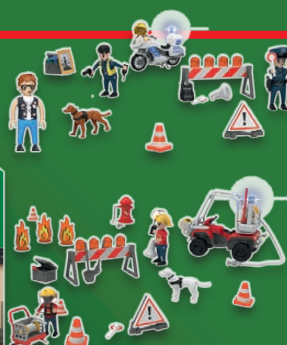

PREIS-HIGHLIGHT

DER WOCHE

Playtive Adventskalender Feuerwehr/Polizei

Mit umfangreichem Zubehör sowie Spielunterlage zum Aufklappen. Inkl. Batterien. Altersempfehlung: ab 3 Jahren. Je Stück

auch online

9.99*