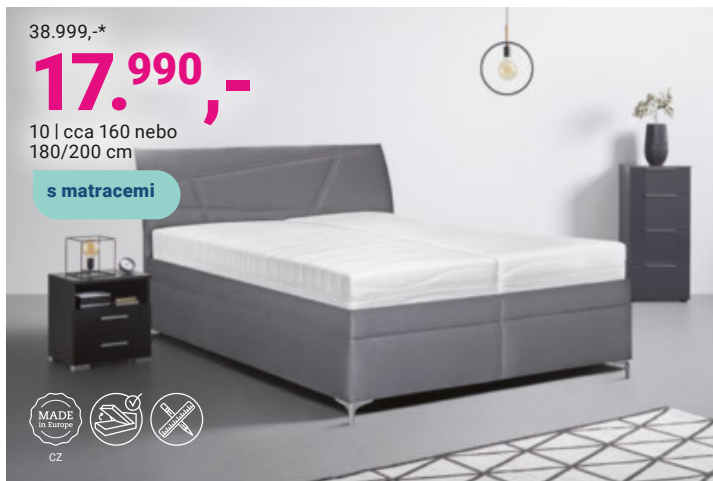

10.999,-*
6.299,-
 7 | Postel š. 180 cm

11.499,-*
6.999,-
 7 | Skříň, š. cca 218 cm

PERFECTNÍ AKCE!

23.999,-*
13.690,-
 8 | cca 180/200 cm

21.490,-*
13.990,-
 9 | cca 160 nebo 180/200 cm

38.999,-*
17.990,-
 10 | cca 160 nebo 180/200 cm
 s matracemi