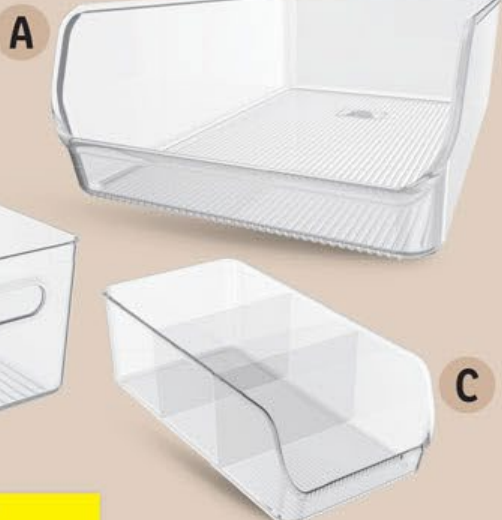

A

B

C

kus

**2+1
ZDARMA**

~~79.90~~
53.26

**ERNESTO®
KUCHYŇSKÝ ORGANIZÉR**

- rozměry: **A:** cca 28 x 18 x 9 cm
- **B:** cca 25,4 x 15,2 x 12,7 cm
- **C:** cca 28 x 14 x 9 cm

Cena za 1 kus při koupi každých 3 kusů v libovolné kombinaci 53,26 Kč. Standardní cena za 1 kus 79,90 Kč.