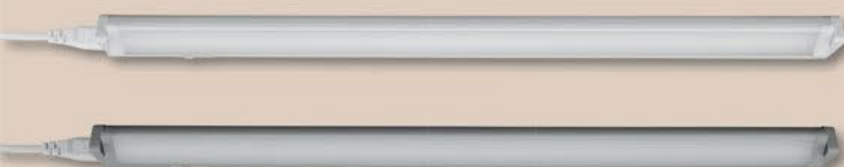

sada
199.

ERNESTO
TERMO SKLENICE

SILVERCREST
KITCHEN TOOLS
NAPĚŇOVAČ MLÉKA

- funkce napěnění za studena
- ohřívání mléka: max. 300 ml
- napěnění mléka: max. 150 ml

SUPER CENA!

kus
699.

TECHNICKÉ ÚDAJE:
- příkon: 500 W
- délka síťového kabelu: cca 85 cm