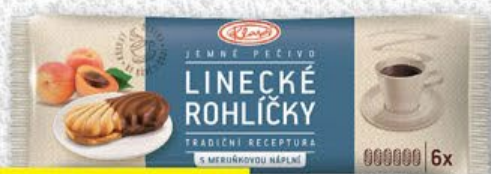

SUPER CENA!

210 g
24.⁹⁰

**LINECKÉ ROHLÍČKY
S MERUŇKOVOU NÁPLNÍ**

100 g = 11,86 Kč

**METRO
DEZERT
KLASIK XXL**

100 g = 16,61 Kč

SUPER CENA!

180 g
29.⁹⁰