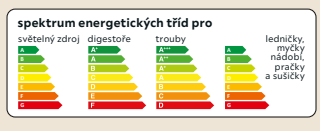

28. 10. ZAVŘENO

XXXLutz
již 11x
v ČR

navštivte nás také na:
f @ p You Tube

XXXL DOMY NÁBYTKU.
TY S TOUTO ČERVENOU ŽIDLÍ.

XXXLutz