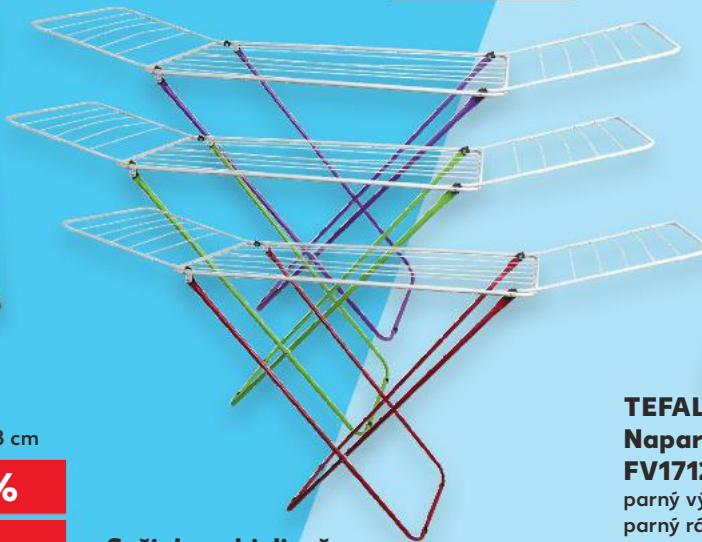

### Schodíky

2-stupňové alebo  
3-stupňové skladacie  
nosnosť: 150 kg  
1 kus

rozmery:  
55 x 82 x 48 cm

**14,99**

rozmery:  
76 x 107 x 48 cm

**-13%**

**22,99**

**19,99**