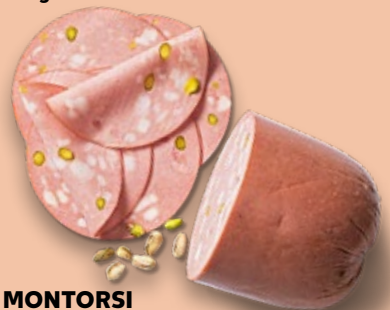

MONTORSI
Mortadella
Bologna IGP
mit Pistazien,
ital. Wurstspezialität
aus ausgewähltem
Schweinefleisch,
zart und aromatisch
100 g

-22%

1.79

1.39