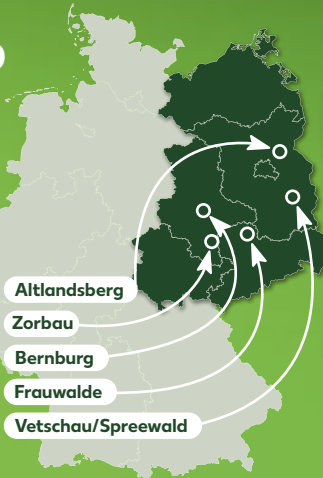

QUALITÄT AUS DEUTSCHLAND

Bei uns findest du über das Jahr verteilt mehr als 200 heimische Obst- und Gemüseartikel im Sortiment, die nach der Ernte ebenfalls hier verarbeitet und verpackt wurden. Dafür arbeiten wir vertrauensvoll und wertschätzend mit 2.100 Produzenten im gesamten Bundesgebiet zusammen.