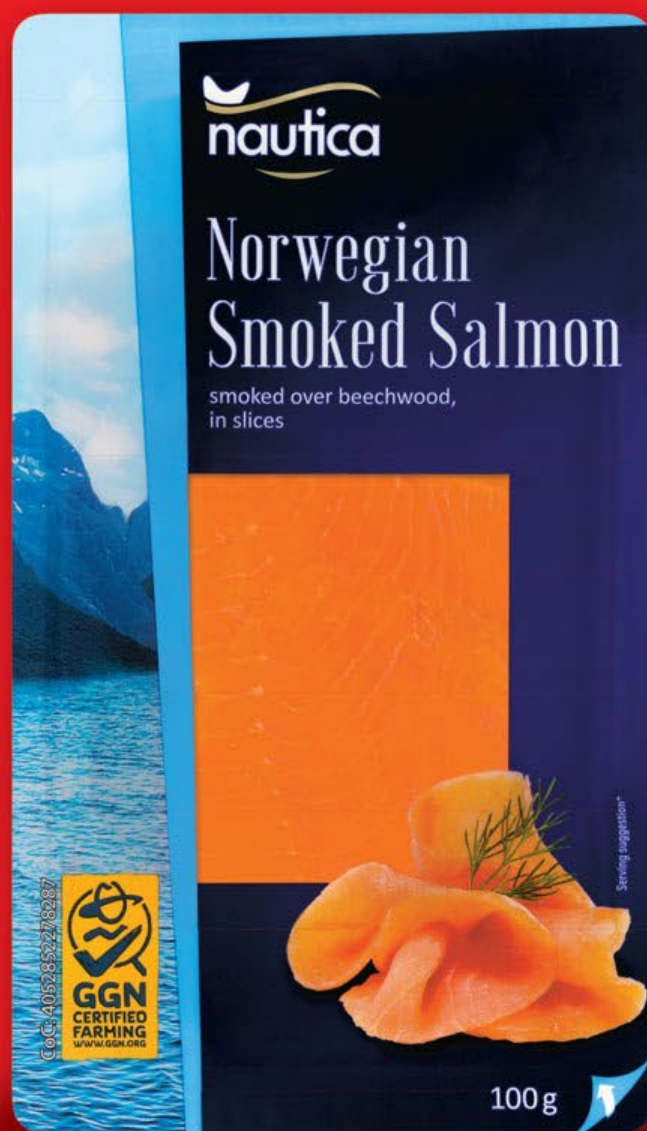

100 g

-20%

~~99.90~~
79.90

**UZENÝ
LOSOS**
plátky