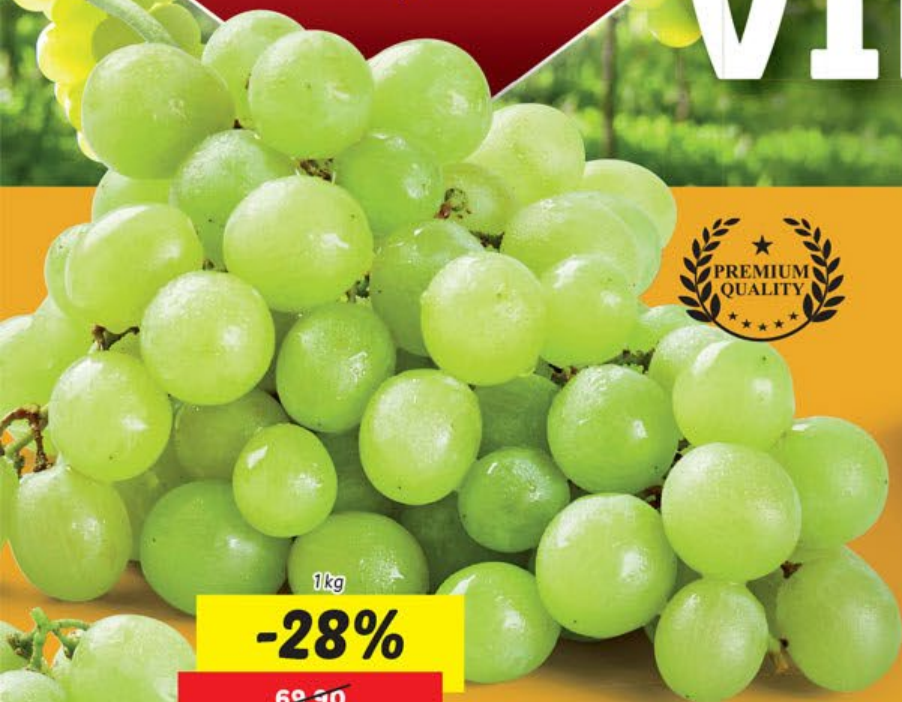

OD SOBOTY 21. 10. | DO NEDĚLE 22. 10.

LIDL
ceny

**NÍZKÉ
CENY**
každý den

SUPER VÍKEND

-28%

~~69.90~~
49.90

BÍLÉ HROZNY STOLNÍ

velké trsy, extra chutné
hrozny z Itálie, odrůda Italia