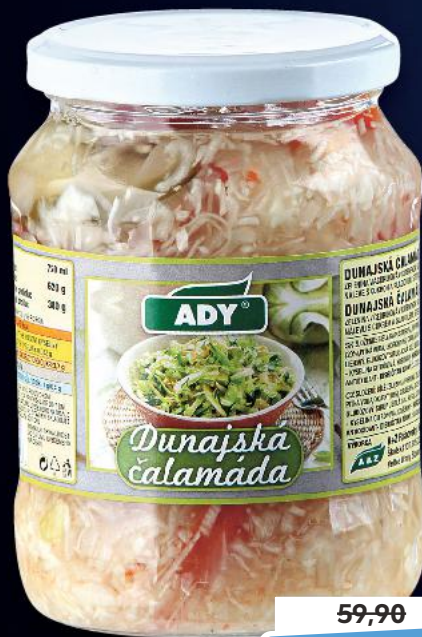

OD STŘEDY 18. 10.

Kaufland

Card

KUCHAREK
Bujón
různé druhy
120 g
(* = 100 g KC: 13,25/
A: 15,75)

27,90
Card -43%
15,90
-32%
18,90

ADY
Čalamáda
Dunajská
620 g/380 g
(* = 1 kg KC: 91,85/
A: 105,00)

59,90
Card -41%
34,90
-33%
39,90