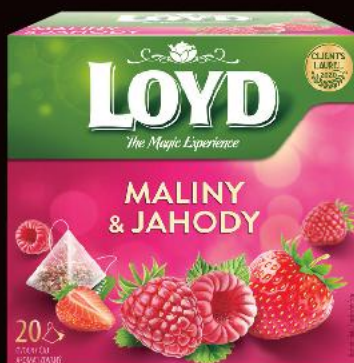

LOYD
Ovocný čaj
různé druhy
20x2 g
(=100 g 59,75)
↓ 26,90 (-11%)

-46%
~~44,90~~
23,90