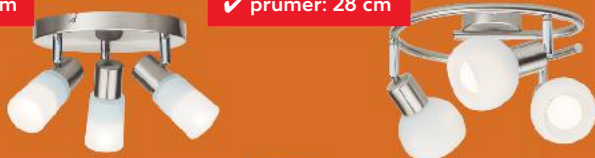

TENTO TÝDEN NOVĚ

OD PONDĚLÍ 23. 10. DO NEDĚLE 29. 10.

ROZSVIŤTE VÁŠ PODZIMNÍ VEČER.

✓ průměr: 21 cm

✓ průměr: 28 cm