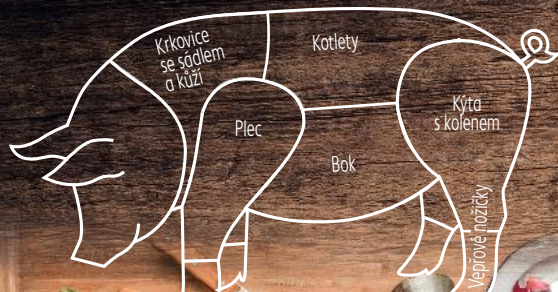

Vepřové hody

naporcovaná vepřová půlka

ve **2 baleních**

Objednávejte minimálně 4 dny předem.

Pouze 84,90 Kč/kg

OBJEDNÁVKOVÝ KUPÓN

Od 11. 10. do 24. 10. 2023!

Tento objednávkový formulář vyplňte hůlkovým písmem, vystříhnete a odevzdejte nejpozději do posledního dne akce na Informacích ve svém OD Kaufland.

Garantujeme český původ masa. To vám dodáme ve dvou baleních. Vyplnění objednávkového formuláře je zcela dobrovolné. Jeho vyplněním dává zákazník souhlas s použitím údajů v něm uvedených k uzavření a realizaci předmětné smlouvy. Práva a informace související s ochranou osobních údajů jsou uvedena na www.kaufland.cz, „Ochrana osobních údajů“.

Množství: ..... x vepřová půlka bez hlavy a předních nožiček, naporcovaná na základní části, cca 40 kg (= 84,90/kg)

Jméno: .....

Telefon: .....

Objednávka bude vyzvednuta dne:

☐ čt 26. 10. ☐ pá 27. 10. ☐ čt 2. 11.

Vyplní filiálka:

Objednávku převzal:

Jméno: .....

Datum: .....

ČERSTVÉ JAKO Z KAUF LANDU

Kuřecí prsní řízký
cena za 1 kg

PULTOVÝ PRODEJ

-47%

229,90

119,90

Divoký losos Keta
(Oncorhynchus keta)
filet s kůží
z volné přírody
cca 400 g
100 g

PULTOVÝ NEBO SAMOOBSLUŽNÝ PRODEJ RYB

VŽDY LEVNĚ

pouze

39,90

Pražma královská
(Sparus aurata)
celá, chlazená,
kuchaná
akvakultura
cca 300 g-400 g
100 g

PULTOVÝ NEBO SAMOOBSLUŽNÝ PRODEJ RYB

-17%

34,90

28,90

IRSKÝ HOVĚZÍ OŘECH
cena za 1 kg

PULTOVÝ PRODEJ

-28%

334,90

239,90

Favourite's Rumpsteak
irské hovězí maso
200 g
(=100 g 44,95)

-30%

129,90

89,90

KUŘECÍ KŘÍDLA
chlazená
v ochranné atmosféře
cena za 1 kg

-26%

108,90

79,90

HEIDEMARK KRŮTÍ SPODNÍ STEHNO
900 g
(=100 g 8,88)

-19%

98,90

79,90

RABBIT KRÁLÍK CELÝ BEZ HLAVY
chlazený, balený
cena za 1 kg

-18%

219,90

179,90

MIX KUŘE + 2 STEHNA
cena za 1 kg

VŽDY LEVNĚ

pouze

69,90