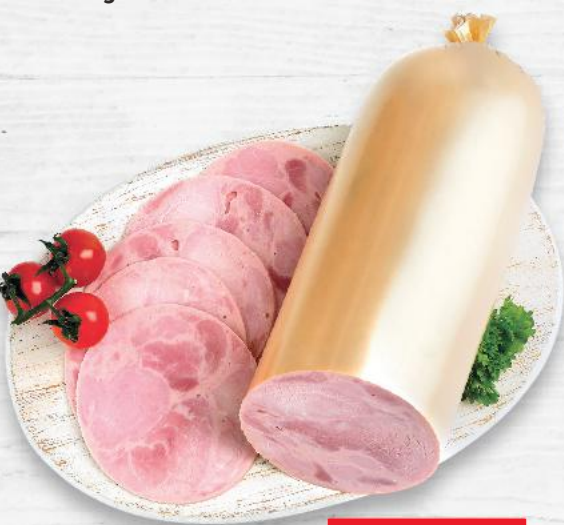

**UZENINY
PŘÍBRAM**
Šunkový salám
standard
100 g

-40%
19,90
11,90