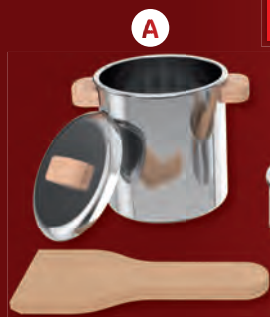

Kuchynské príslušenstvo na hranie

• pre deti od 3 rokov

súprava

-29%

16.99

11.99

od pondelka 16. 10.
do nedele 22. 10.

A