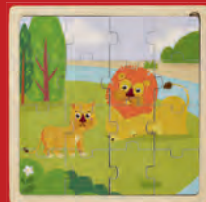

Puzzle

- z dreva
- pre deti od 3 rokov

17-dielna súprava

-60%

4.99

1.99

od pondelka 16. 10.
do nedele 22. 10.

Náučná hračka