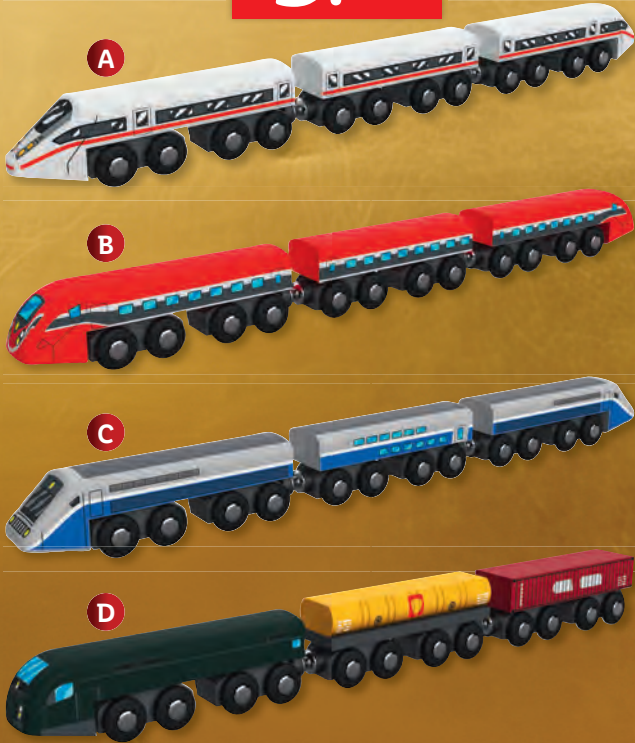

Vlak

- z dreva
- pre deti od 2 rokov

3-dielna súprava

-25%

7.99

5.99

Autá

- z dreva
- pre deti od 1 roka

10-dielna súprava

-28%

6.99

4.99

od pondelka 16. 10.
do nedele 22. 10.

Železničná súprava

- z dreva
- pre deti od 1,5 roka

aj online