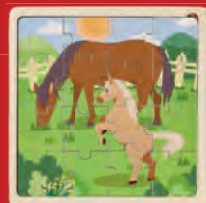

Puzzle

- z dreva
- pre deti od 3 rokov

17-dielna súprava

-60%

4.99

1.99

od pondelka 16. 10.
do nedele 22. 10.

Náučná hračka