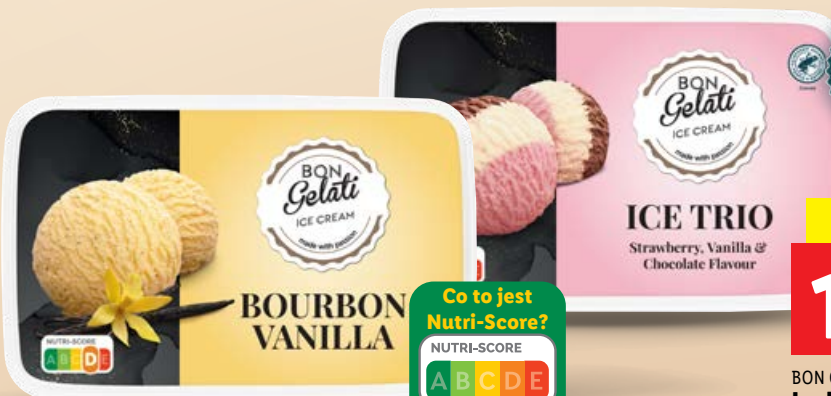

Aż 2,5 L

19,99

BON GELATI
Lody familijne
2,5 L/1 opak.
bourbon vanilla lub ice trio
(8,00 zł/1 L)

34

R 42/23 Artykuły prezentowane w materiale reklamowym znajdują się w sprzedaży w okresie jego obowiązywania albo według dat podanych przy produktach lub do wyczerpania zapasów. Ceny artykułów bez dekoracji. Sprzedają artykułów tylko w ilościach detalicznych. Znaki firmowe i towarowe należą do ich właścicieli.

**** Produkt dostępny w wybranych sklepach. Sprawdź dostępność w sklepie w czasie obowiązywania promocji.