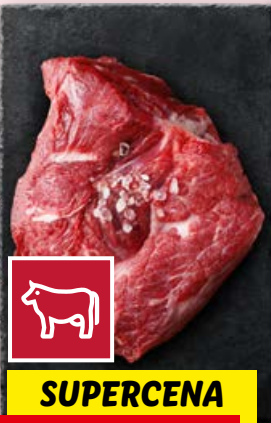

SUPERCENA

29,99

RZEŹNIK
**Wołowina –
karkówka
na pieczeń**
1 kg