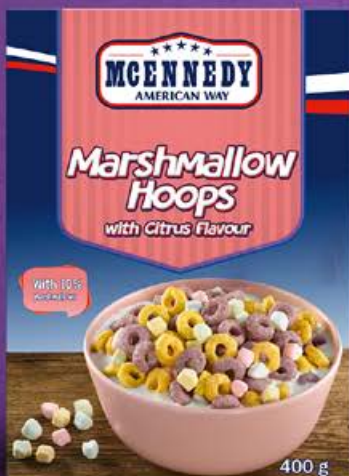

OD PONIEDZIAŁKU, 16.10
DO SOBOTY, 21.10

ŚNIADANIE W STYLU AMERYKAŃSKIM

SUPERCENA

9,99

MCENNEDY
**Krem z orzeszków
ziemnych**
454 g/1 opak.
smooth lub crunchy
(22,00 zł/1 kg)

HALLOWEEN
w stylu Amerykańskim
WIDLU