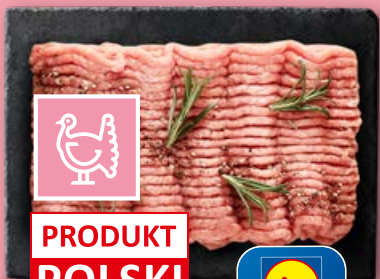

OD PONIEDZIAŁKU, 16.10
DO ŚRODY, 18.10

MIĘSO

PRODUKT
POLSKI

28% TANIEJ
DRUGI PRODUKT

10,47*
8,99**

* cena przed obniżką:
10,47 zł/1 opak. (20,94 zł/1 kg)

RZEŹNIK

**Polski indyk –
mięso mielone**

500 g/1 opak.

** cena za 1 opak. przy zakupie 2 opak.:
8,99 zł/1 opak. (17,98 zł/1 kg)

Limit: 10 opak. na ofertę. Każde
opakowanie będzie sprzedawane
w cenie sprzed obniżki.

Szczegóły promocji dostępne
w aplikacji Lidl Plus.