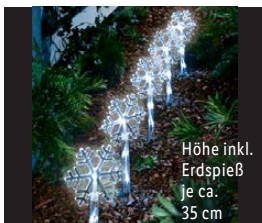

100 LEDs

9.99*

auch online

Für drinnen und draußen

Für draußen

Höhe inkl. Erdspeiß je ca. 37 cm

Höhe inkl. Erdspeiß je ca. 36 cm

Höhe inkl. Erdspeiß je ca. 38 cm