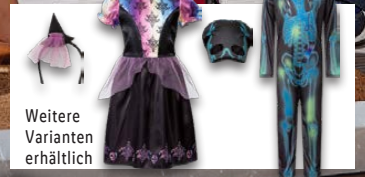

Weitere
Varianten
erhältlich

Halloween-Kostüm

Hinten mit Klettverschluss.
100 % Polyester. Größen: 110/116-
134/140. Je Stück

7.99*

PREIS-HIGHLIGHT

DER WOCHE

10
LEDs

LIVARNO home
Halloween-Lichterkette

6-Std.-Timer mit automatischer
Wiederholung. Länge: ca. 1,80 m.
Inkl. Batterien. Je Stück

3.99*

* Kunden, die Produkte im Lidl Onlineshop erworben haben können Produktbewertungen für diese Produkte basierend auf ihrer Bestellnummer abgeben. Zu diesem Zweck erhalten Kunden ca. zwei Wochen nach Versand der Ware und ihrer vorherigen Einwilligung eine E-Mail mit einem Link zur Produktbewertungsseite. Weitere Informationen zu Produktbewertungen finden sich auf der jeweiligen Artikelseite auf lidl.de.