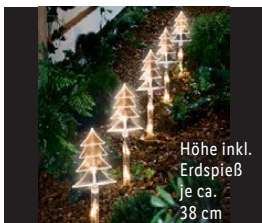

100 LEDs

9.99*

auch online

Für drinnen und draußen

Für draußen

Höhe inkl. Erdspeiß je ca. 37 cm

Höhe inkl. Erdspeiß je ca. 36 cm

Höhe inkl. Erdspeiß je ca. 38 cm