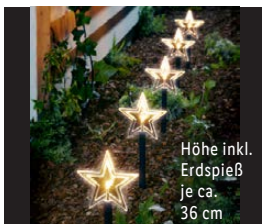

100 LEDs

9.99*

auch online

Für drinnen und draußen

Für draußen

Höhe inkl. Erdspeiß je ca. 37 cm

Höhe inkl. Erdspeiß je ca. 36 cm

Höhe inkl. Erdspeiß je ca. 38 cm