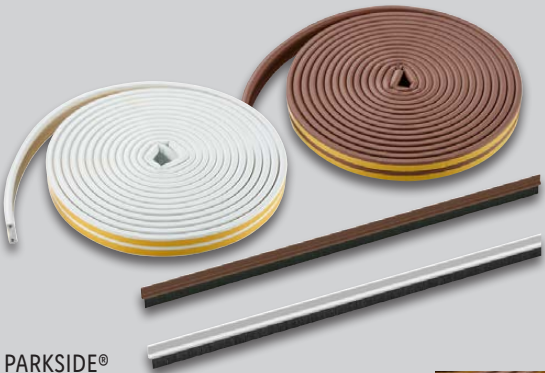

4.99*

PARKSIDE® Gummidichtung Profi/Türbodendichtung
Profildichtung für Fenster und Türen (P-, E- oder W-Profil; 2 Rollen à L 5 m) oder Türbodendichtung für Türen (ca. L 100 cm). Selbstklebend. Individuell kürzbar. Je Stück 1 m = -30