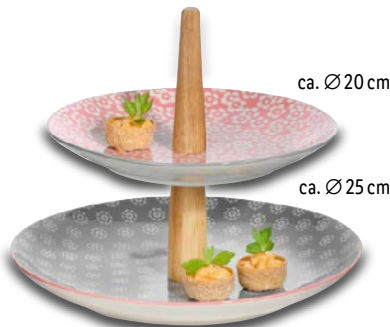

nur online

-30€

~~169.-~~
139.-

ca. Ø 20 cm

ca. Ø 25 cm

Esmeyer® Etagere

Modell „Malila“. Aus Steingut mit Bambusstange. Je Stück. **Art.-Nr. 100343418**

nur online