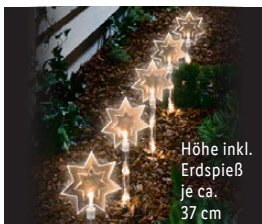

Höhe inkl. Erdspeiß je ca. 37 cm