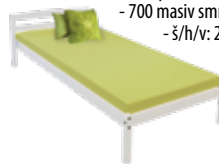

JEDNOLŮŽKO 800

- 800 masiv smrk lak 1599,-
- 800B masiv smrk bílý lak 1599,-
- pro matraci 90 × 200 cm
- 700 masiv smrk nelak 1499,-
- š/h/v: 207×98×61 cm

1599,-
NEJLEVNĚJI V ČR