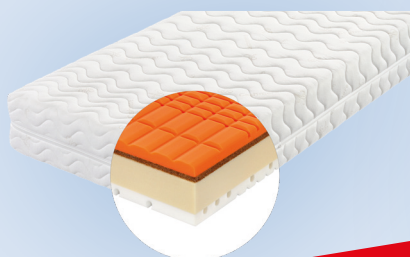

5 999 Kč
480-0356/002

Matrace Morfeus 90 x 200

současní premiumové značky HENRY STYLE, 7 anatomických zón, dvojitá tuhost, snímatelný potah, prodloužená 4letá záruka na jádro

90 x 24 x 200 cm (š x v x d)