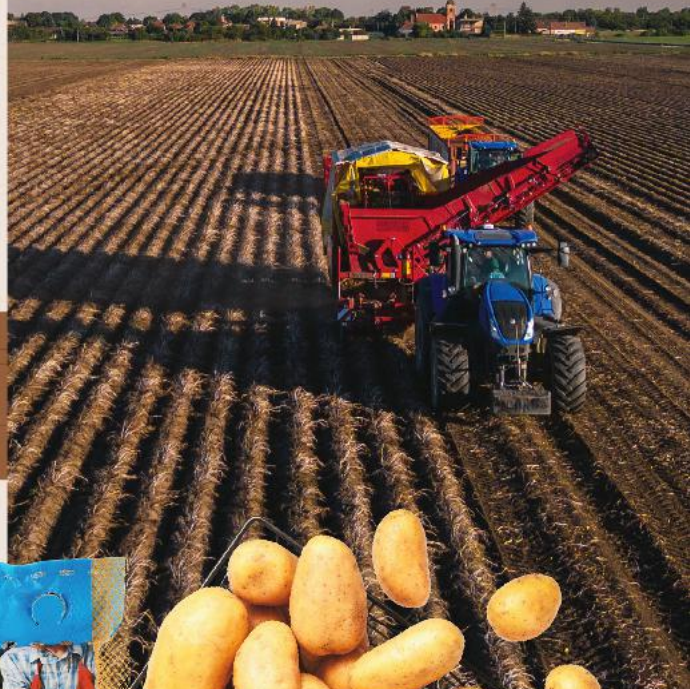

Založenie spoločnosti: 1991

Lokalita: Senec, Trnava, Piešťany

Plodiny a rozloha: zemiaky (450 ha), cibula (700 ha), cesnak (83 ha), mrkva (280 ha), petržlen (70 ha), cuketa (3 ha)

ZELENINÁRSKA

Z lásky & tradícií.