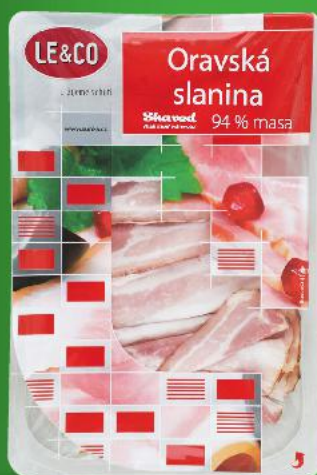

LE & CO
Oravská
slanina
100 g
(=1 kg 8,50)

-28%

4,49

0,85