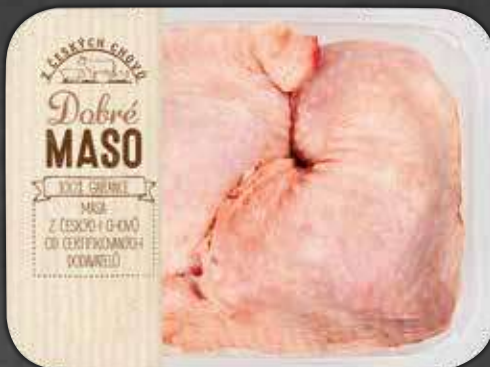

KUŘECÍ ZADNÍ  
ČTVRTKY DOBRÉ  
MASO

chlazené  
cena za 1 kg

69,<sup>90</sup>

~~99,<sup>90</sup>~~

30%

OPLATKA KATKA  
ENJOY  
různé druhy

40 g | 100 g 12,25 Kč  
↓ 4,90 Kč

4,<sup>90</sup>