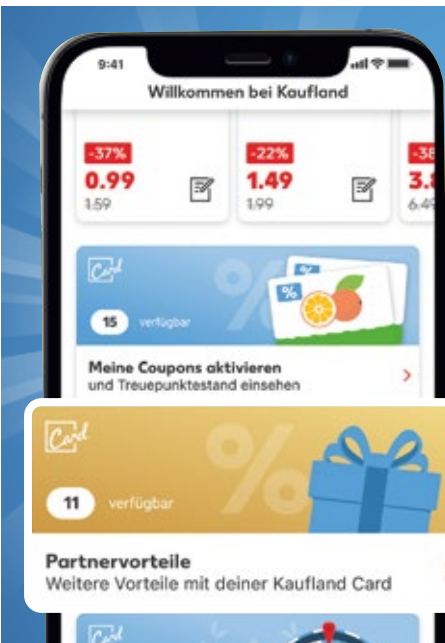

## EXKLUSIVE PARTNER-VORTEILE IN DER KAUF-LAND-APP!

- ✓ Schneller und einfacher Zugang zu unseren **Partnervorteilen**
- ✓ Exklusiv für Kaufland Card **Mitglieder**
- ✓ Aktuell zum **Beispiel:**

Noch keine Kaufland-App?  
 Jetzt downloaden oder Vorteile  
 im Webportal einsehen unter  
**kaufland-card.de/partner**