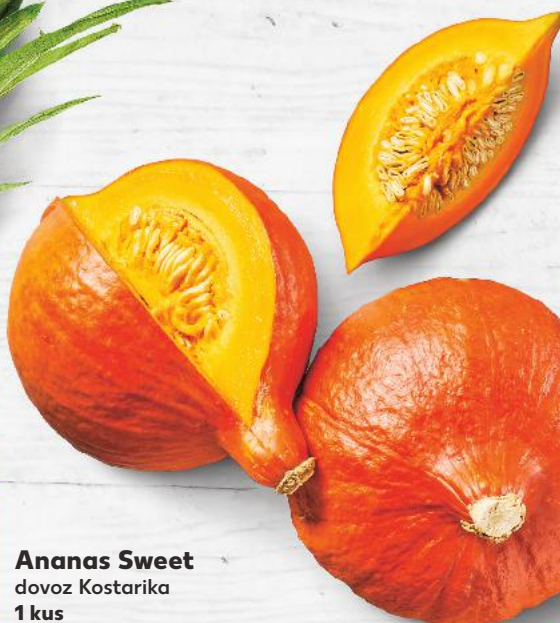

-39%

32,90

19,90

Dýně
Hokkaido
1 kg