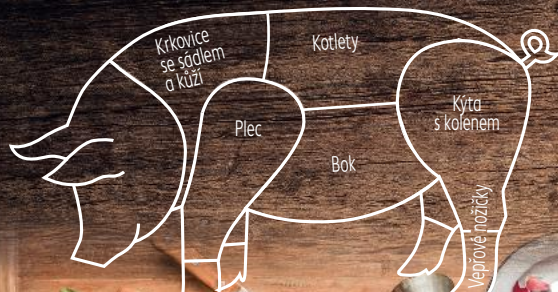

**90% OBSAH
MASA**
-31%
~~219,90~~
149,90

**Uzená
vepřová žebírka**
uzené maso
cena za 1 kg

-18%
~~159,90~~
129,90

PULTOVÝ PRODEJ

-36%
~~109,90~~
69,90

Vepřové koleno
zadní z kýty, v celku
cena za 1 kg

Vepřové hody