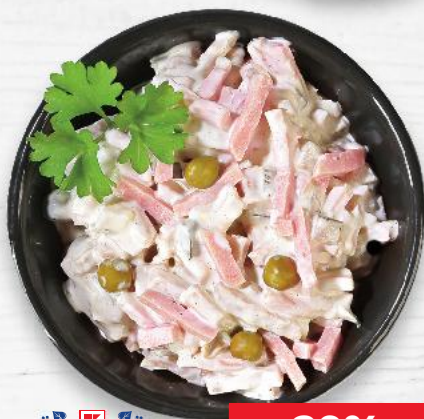

JARMARK

Salát
pochoutkový
100 g

-29%

16,90

11,90