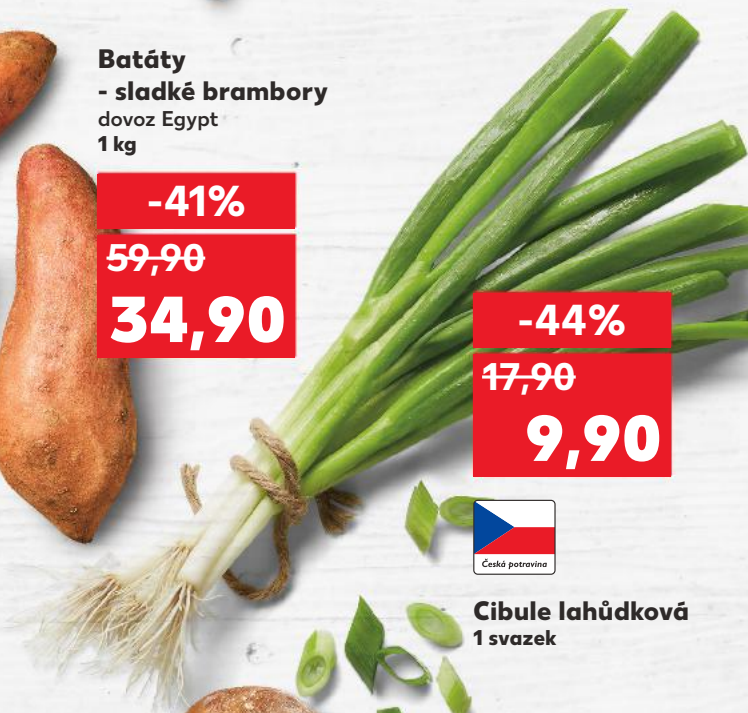

Batáty
- sladké brambory
dovoz Egypt
1 kg

-41%

59,90

34,90

-44%

17,90

9,90

Cibule lahůdková
1 svazek

Celer řápkatý
1 kus

-39%

32,90

19,90