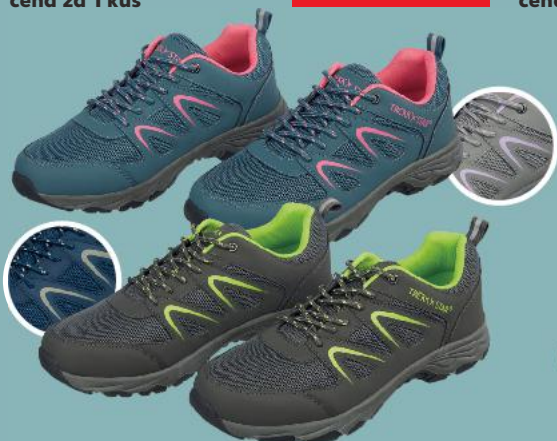

BIONIC
FINISH®ECO

Pláštěnka
univerzální velikost
různé barvy
cena za 1 kus

VŽDY LEVNĚ

**pouze
149,90**

newcential®

Pláštěnka
materiál: 100% polyester
velikosti: S/M - L/XL
s reflexními prvky
odpuje vodu a nečistoty
podlepené švy
cena za 1 kus

VŽDY LEVNĚ

**pouze
199,90**

Skládací deštník
automatické otevírání
průměr deštníku 100 cm
různé barvy
cena za 1 kus

VŽDY LEVNĚ

**pouze
199,90**

TREKK STAR^{L plus}

Trekingová obuv
materiál: polyuretan,
TPR podešev
dámské velikosti: 37 - 41
pánské velikosti: 41 - 45
různé barvy
cena za 1 pár

3M Scotchlite™
Reflective Material

VŽDY LEVNĚ

**pouze
299,90**

TREKK STAR^{L plus}

Trekingová obuv
materiál: polyuretan,
TPR podešev
dětské velikosti: 29 - 35
různé barvy
cena za 1 pár

3M Scotchlite™
Reflective Material

VŽDY LEVNĚ

**pouze
249,90**

The filling of the product:

Global Recycled Standard

newcential®

Ponožky
materiál: 51% recyklovaný
polyester, 32% polyamid,
14% recyklovaná bavlna,
3% elastan (LYCRA®)
dámské velikosti:
35/36 - 41/42
pánské velikosti:
39/40 - 45/46
různé barvy
cena za 1 pár

VŽDY LEVNĚ

**pouze
59,90**

AM-MANN

Čelovka HD250RS
dobíjecí
světelný tok: 250 lm
dosah světla: až 51 m
doba svícení: 9 hodin
4 světelné funkce
ovládání pomocí senzoru
cena za 1 kus

-70%

doporučená cena
~~999,90~~
299,90

EMOS®

LED svítilna P4704
hliníková
maximální světelný tok:
100 lm
dosah světla: až 20 m
doba svícení: 28 h
nárazuvzdorná,
voděodolná (IP43)
cena za 1 kus

-32%

doporučená cena
~~149,-~~
99,90

20
kusů

GP

**Alkalické baterie GP
SUPER AAA/ AA**
různé druhy
cena za 1 balení

-62%

doporučená cena
~~349,-~~
119,90