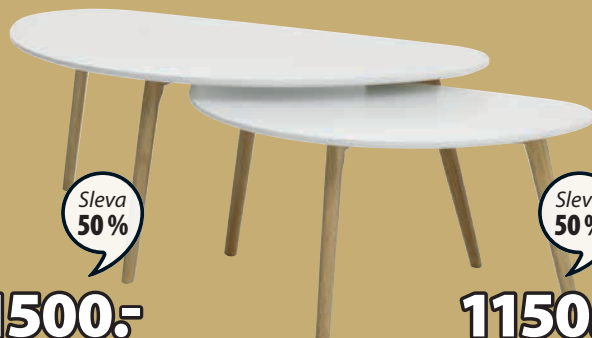

#### KONFERENČNÍ STOLEK EGELEV

Dubová dýha a ocel. Ø70xV41 cm 5999,-

Sleva  
46 %

**1250.-**

#### HERNÍ STŮL HALSTED

Dekorační dýha a ocel. S držákem na nápoje a na sluchátka. Š60xD120xV74 cm 2299,-

Sleva  
22 %

**3500.-**

#### TV STOLEK NORDBY

MDF. Plně vysouvateľné zásuvky. Š133xV50xH49 cm\* 4499,-

Sleva  
50 %

**1500.-**

Sleva  
50 %

**1150.-**