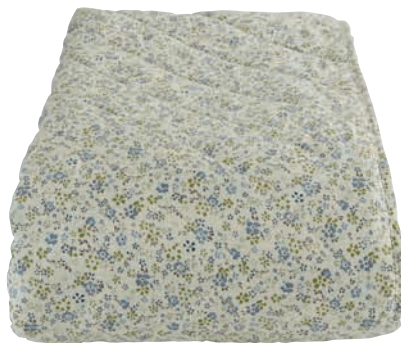

Nordic mood collection

DENNĚ NÍZKÁ CENA

1) UMĚLÁ KVĚTINA STIAN V36 cm 95,-
  2) VÁZA VILLY Ø17xV23 cm 250,-
  3) OZDOBNÝ PODNOS VALDEMAR Š31xD18 cm 425,-
  4) SVÍCEN VAGN Ø7xV7 cm 45,-
  5) UMĚLÁ OVČÍ KŮŽE TAKS 60x90 cm 350,-

5) 350.-

STANDARD 100
OEKO TEX® 376-14601 DTI
Ø120 cm
899,- 600,-

Sleva 37%

500.-

STANDARD 100
OEKO TEX® 976-14601 DTI

Sleva 40%

1500.-

STANDARD 100
OEKO TEX® 976-14601 DTI

DENNĚ NÍZKÁ CENA

PŘEHOZ NA POSTEL FRESIA
220x240 cm

550.-

STANDARD 100
OEKO TEX® 376-14601 DTI

SET

125.-

DENNĚ NÍZKÁ CENA

UTĚRKA SANDARVE
3 ks/balení. 50x70 cm

Sleva 35%

175.-

KOŠ EIRIK
Š20xD30xV15 cm 269,-

300.-

DENNĚ NÍZKÁ CENA

LAMPA NA BATERIE ARNOLD
Ø9xV16 cm

STANDARD 100
OEKO TEX® 976-14601 DTI

125.-

DENNĚ NÍZKÁ CENA