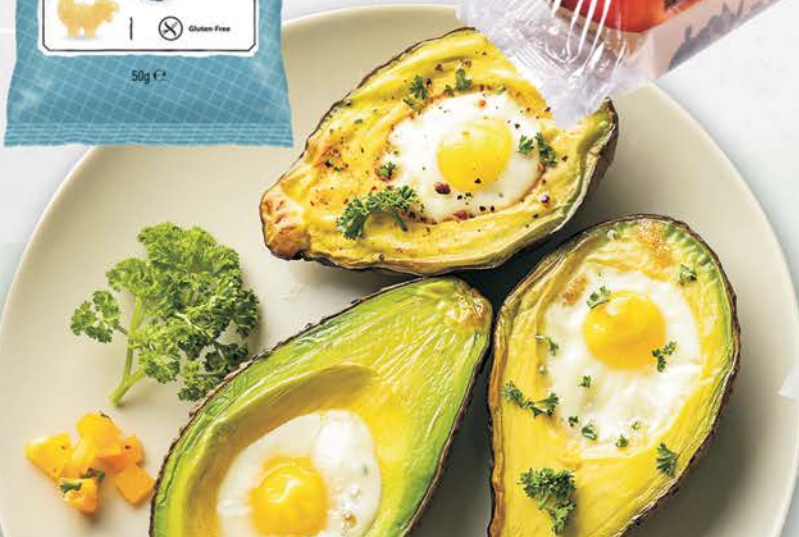

40⁷⁸
* 46,90

Jablko červené
500 g

32⁰⁹
* 36,90

Cibule žlutá
500 g

32⁰⁹
* 36,90

Brambory
1 kg

32⁰⁹
* 36,90

Mrkev
500 g