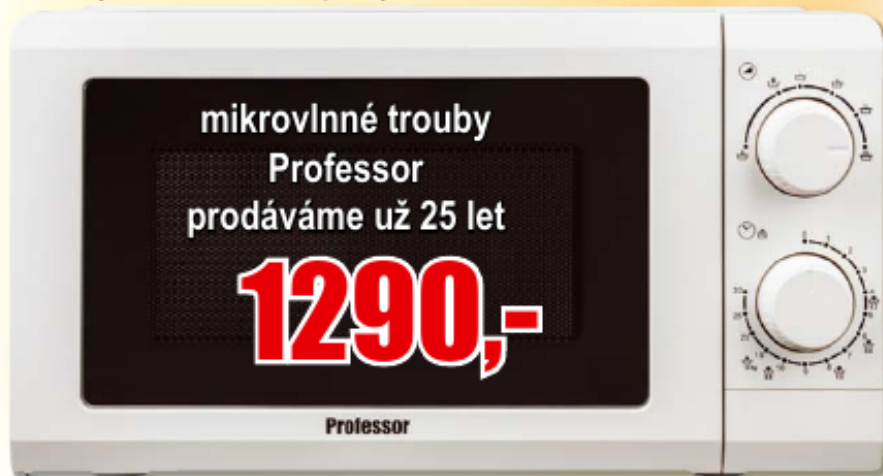

Mikrovlonná trouba Professor MT1707

Objem 17 l, 700 W, 6 stupňů výkonu vč. rozmrazování, časovač. kód: 88921

mikrovlonné trouby
Professor
prodáváme už 25 let

1290,-

Úsporné LED žárovky LUXUS

8 W

2 ks

59,-