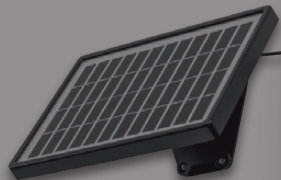

LIVARNO home LED-Solarstrahler mit Bewegungsmelder

Neutralweiße Lichtfarbe (ca. 4.000 K). Erfassungsreichweite bis max. 12 m. Dämmerungssensitivität und Leuchtdauer einstellbar. IP44. Gesamtlichtstrom: ca. 806 lm. Je Stück

17.99*

5-m-Verbindungskabel

Artikel nicht lieferbar