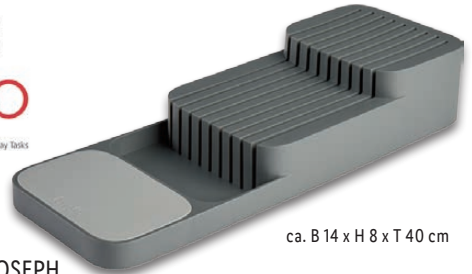

Dosenöffner

Korkenzieher

Knoblauchpresse

2 Sparschäler

ERNESTO®  
**Küchenhelfer**  
Je Stück/2 Stück

**3.99\***

Joseph  
Joseph  
**duo**  
Inventive Tools for Everyday Tasks

ca. B 14 x H 8 x T 40 cm

JOSEPH JOSEPH  
**Messer-Organizer**

Sichere, organisierte Aufbewahrung  
für bis zu 9 Messer. Geeignet  
für Messerlingen bis ca. 23 cm.  
Für Schubladen mit einer Mindesthöhe  
von ca. 7,5 cm. Je Stück