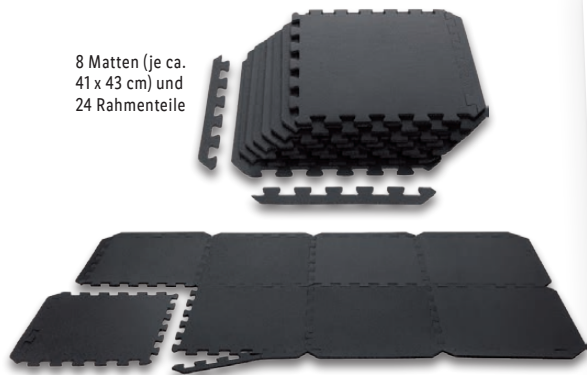

8 Matten (je ca. 41 x 43 cm) und 24 Rahmenteile

Rutschhemmender Untergrund für Fitnessgeräte

CRIVIT
Bodenschutzmattenset

Leicht zu reinigen, stoßdämpfend und wasserabweisend. Maße (zusammengesteckt): ca. B 154 x H 1 x T 80 cm. Je Set

auch online

-23%

~~16.99^F~~
12.99*

^FLetzter Preis auf lidl.de zum Drucktermin