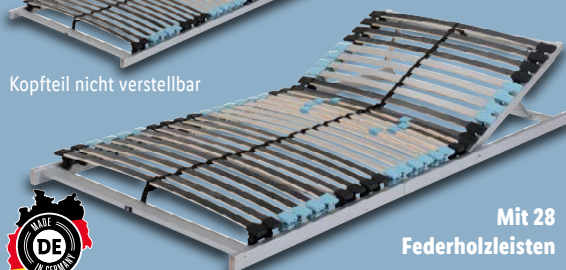

Mit 28
Federholzleisten

7-Zonen-Lattenrost

Modell „Alabama“. 28 elastische Federholzleisten mit 7 Liegezone. Individuelle Härteregulierung. Weitere Größen erhältlich. Je Stück.

Verstellbar 100331250

Nicht verstellbar 100331248

nur online

Verstellbar,
B 90 x
L 200 cm

-49%

UVP 179.-

89.99

DHZ - 41/2023 - DE

nur online