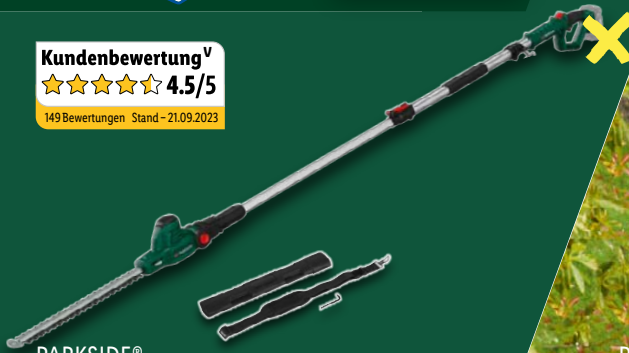

PARKSIDE®
20-V-Akku-Teleskop-Heckenschere

Typ „PTHTSA 20-Li B3“. Nennhubzahl: 2.300 Min⁻¹. Schnittlänge: ca. 410 mm.
Je Stück. Art.-Nr. 100353406

nur online

Ohne Akku/Ladegerät

49.99

PARKSIDE®
40-V-Garten-Kombigerät

Typ „PGKA 40-Li B2“. Motordrehzahl: 7.500 U/Min. Je Stück.
Art.-Nr. 100345559

nur online

Für den Betrieb sind zwingend zwei Akkus erforderlich