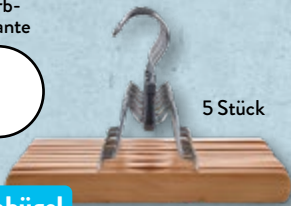

6 Stück

HOME CREATION Kleiderbügel

Hosenbügel oder Kleiderbügel, mit rutschfestem Steg; Packung

4.99*

Farbvariante

Hosenbügel

5 Stück

Verschiedene Modelle