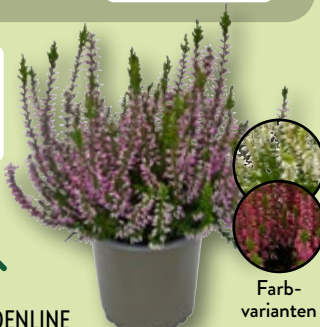

GARDENLINE Calluna vulgaris (Besenheide)

Im 9-cm-Kulturtopf; ca. 17 cm hoch; winterhart; Pflanze

0.79*

Farbvarianten