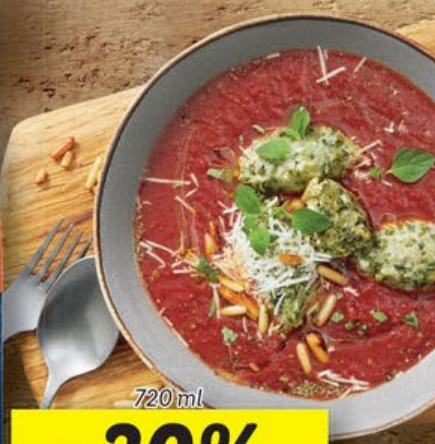

OD PONDĚLÍ 9. 10. | DO NEDĚLE 15. 10.

-30%

~~49.90~~

34.90

RAJČATOVÁ OMÁČKA S BAZALKOU

1 l = 48,47 Kč