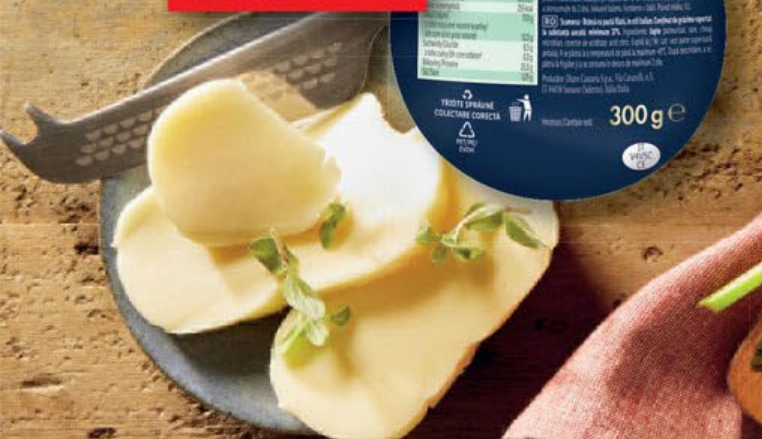

SUPER CENA!

250 g
149.90

**PARMIGIANO
REGGIANO**

italský tvrdý sýr,
s chráněným
označením původu,
1 kg = 599,60 Kč