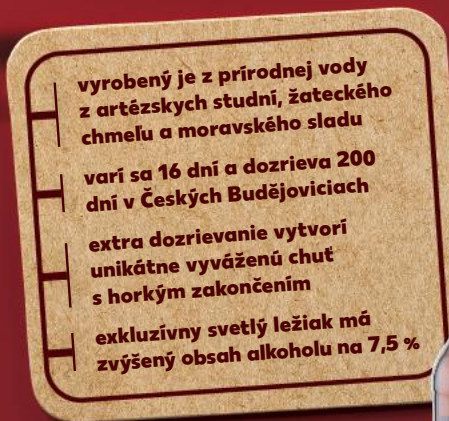

KELT
Svetlé pivo
10 %
1,5 l PET fľaša
(=11 0,79)
+ záloh za fľašu
0,15

-29%

1,69

1,19

ŠARIŠ
Svetlé pivo
10 %
0,5 l vratná fľaša
(=11 A: 0,90 /
KC: 0,78) *
+ záloh
za fľašu 0,13

-30%

0,65

0,45

Card **-40%**

0,39

BIRELL
Nealkoholické
pivo
alebo
Miešaný
nealkoholický
nápoj
rôzne druhy
0,5 l plech.
(=11 1,38)
+ záloh za
plechovku 0,15

-34%

1,05

0,69

ZLATÝ BAŽANT
Svetlé pivo
73
11 %
7 x 0,5 l vratná fľaša
a 1 x krígel
1 balenie
+ záloh za fľaše 0,91

-33%

7,99

5,29

KOZEL XXL
Svetlý ležiak
12 %
8 x 0,5 l plech.
(=11 1,32)
+ záloh za
plechovky 1,20

-31%

7,69

5,29

GAMBRINUS XXL
Svetlé pivo
12 %
8 x 0,5 l plech.
(=11 1,25)
+ záloh za plechovky 1,20

-35%

7,79

4,99

**BUDWEISER
BUDVAR**
Svetlý ležiak
Reserve
16,5 %
0,33 l fľaša
(=11 3,00)

-33%

1,49

0,99

HEINEKEN
Svetlé pivo
výčapné
12 %
5 l súdok
(=11 2,70)

-28%

18,99

13,49

**KRUŠOVICE
XXL**
Svetlé pivo
10 %
8 x 0,5 l plech.
(=11 0,97)
+ záloh
za plechovky 1,20

-42%

6,79

3,89