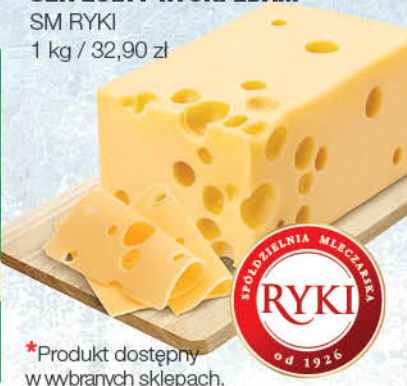

TWARÓG WIEJSKI
PIĄTNICA
WYBRANE
RODZAJE
op. / 250 g
1 kg / 19,96 zł

LEPSZY WYBÓR
dla dzieci

4¹⁹

SER MOZZARELLA
GALBANI
LACTALIS
WYBRANE
RODZAJE
op. / 125 g
1 kg / 33,52 zł

4⁹⁹

SER ŻÓŁTY PŁASTRY
MLEKPOL
WYBRANE
RODZAJE
op. / 150 g
1 kg / 33,27 zł

3²⁹
100 g

SER ŻÓŁTY RYKI EDAM*
SM RYKI
1 kg / 32,90 zł

*Produkt dostępny w wybranych sklepach.

8⁴⁹

SER PLEŚNIOWY
CAMEMBERT, BRIE
VALBON
HOCHLAND
op. / 180 - 200 g
1 kg / 42,45 -
- 47,17 zł

2³⁹

ŚMIETANA 18%
PIĄTNICA
op. / 200 g
1 kg / 11,95 zł