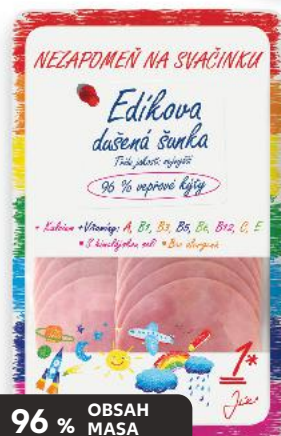

pouze

**11,90**

**96 %** OBSAH  
MASA

CHLAZENÉ  
POTRAVINY

**-33%**

~~44,90~~

**29,90**

**UZENINY PŘÍBRAM**