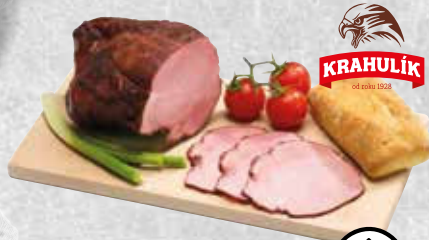

AKCE

179⁰⁰
209,00

VODŇANSKÁ KACHNÍ PRSA

1 kg | s kostí a kůží – chlazená
1 kg = 179,00

229⁹⁰

HOVĚZÍ ZADNÍ KYTA
1 kg | bez kostí
PULTOVÝ PRODEJ

59⁹⁰

VEPŘOVÉ LEDVINY
1 kg
PULTOVÝ PRODEJ