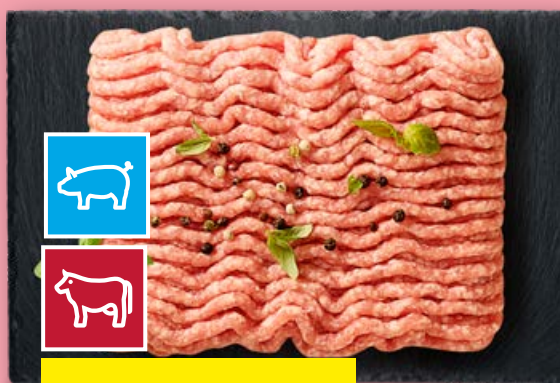

25% TANIEJ

19,99*

14,99

RZEŹNIK
**Mięso mielone
z łopatki
wieprzowej
oraz wołowej**
700 g/1 opak.
(21,41 zł/1 kg)

* cena przed obniżką:
19,99 zł/1 opak. (28,56 zł/1 kg)