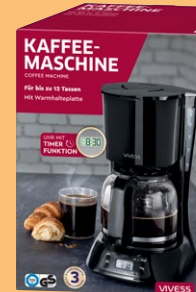

KAFFEE MASCHINE

- für bis zu 12 Tassen
- Timerfunktion
- inkl. Warmhalteplatte