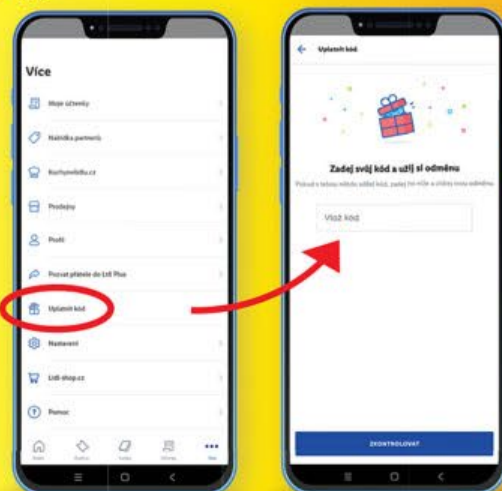

JAK ZÍSKAT EXTRA KUPÓN NAVÍC?

1. 1/ Prohlížíte-li si leták v aplikaci Lidl Plus, stačí kliknout na odkaz a kupón Vám obratem přidělíme.
2. 2/ Prohlížíte-li si leták na PC, otevřete si aplikaci Lidl Plus a zadejte kód. V menu Více klikněte na Uplatnit kód a zadejte kód.
3. 3/ Prohlížíte-li si leták v aplikaci Lidl, otevřete si aplikaci Lidl Plus. V menu Více klikněte na Uplatnit kód a zadejte kód.