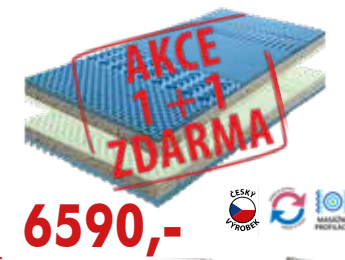

VÁLENDÁ SÁRA

- P50 šedá, P52 cihlová 4990,-
- P53 hnědá 4990,-
- bavlněný potah, úložný prostor
- š/h/v: 200×80×40 cm
- P11 oranžovo/žlutá
- **4890,-**

Cena včetně kovových roštů