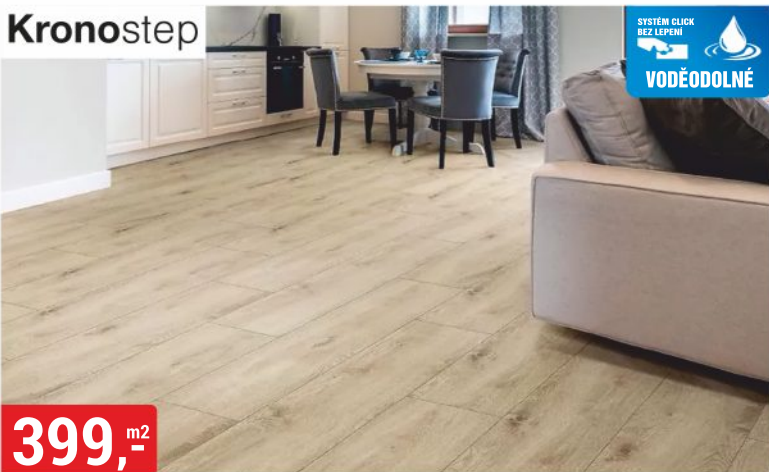

289,- m²

VINYLOVÁ PODLAHA LVT WHITE OAK
4,2 mm, třída zátěže 31, nášlapná vrstva 0,3 mm

SYSTÉM CLICK BEZ LEPENÍ
VODĚODOLNÉ

379,- m²

VINYLOVÁ PODLAHA SPC SUNRISE
4 mm, třída zátěže 32, v-spára

SYSTÉM CLICK BEZ LEPENÍ
VODĚODOLNÉ