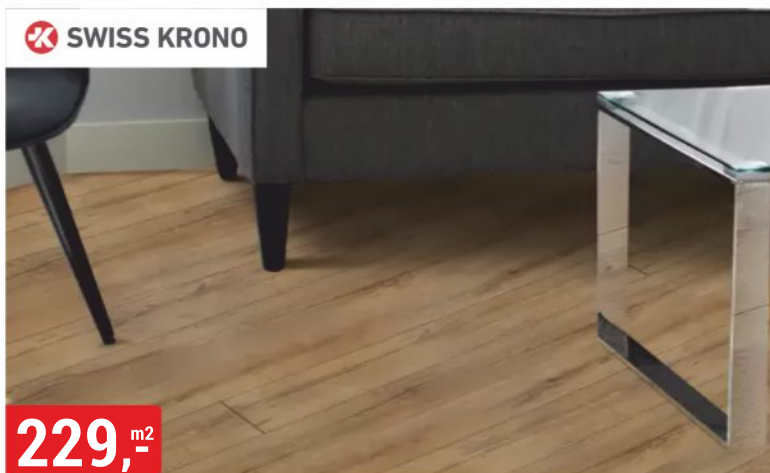

229,-^{m2}

MASTER FLOOR
by KAINDL

s integrovanou
podložkou