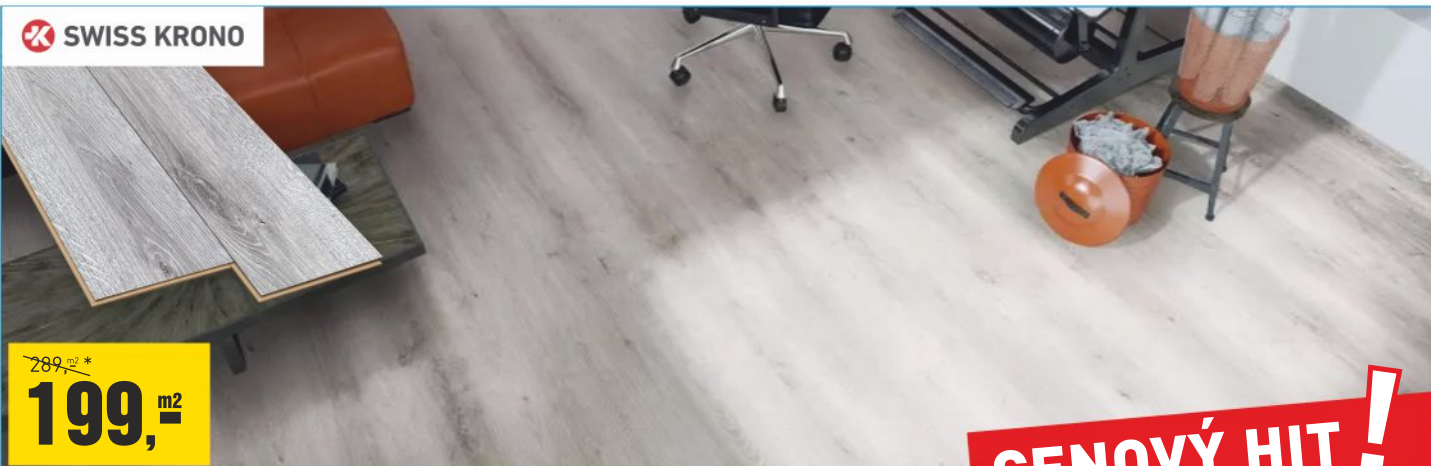

LAMINÁTOVÁ PODLAHA DUB BENITO
8 mm, AC4/32, v-spára, struktura dřeva

289, m² *
199,- m²

CENOVÝ HIT!

NABÍDKA PRO TENTO MĚSÍC

SWISS KRONO