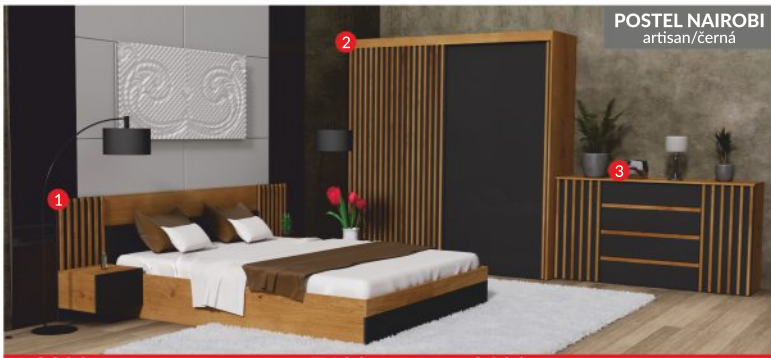

1 1999,- **2 3799,-** **3 1649,-** **4 749,-** **5 1699,-**
KOMODA 80x84x40 cm **SKŘÍŇ** 80x190x55 cm **PSACÍ STŮL** 120x76x55 cm **POLICE** 120x50x25 cm **REGÁL** 41x190x40 cm
SYSTÉM JOKER
 bílá/šedá/ dub lefkas