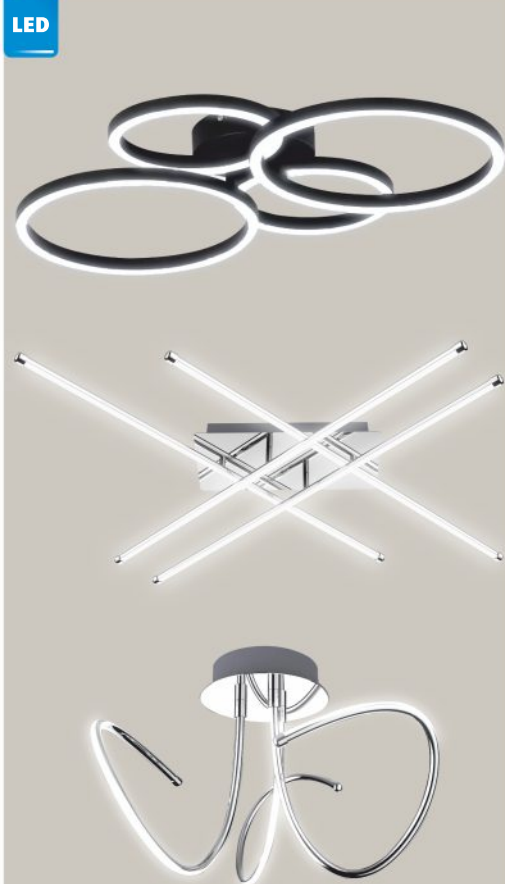

12499,-

HYDROMASÁŽNÍ SPRCHOVÝ BOX LUCY
90x90x220 cm, profil chrom, sklo čiré 4 mm, čtvrtkruhový, s nízkou vaničkou

599,-

STOJACÍ SVÍTIDLA
různé druhy

599,-

ZÁVĚSNÁ SVÍTIDLA
různé druhy

LED

1499,-