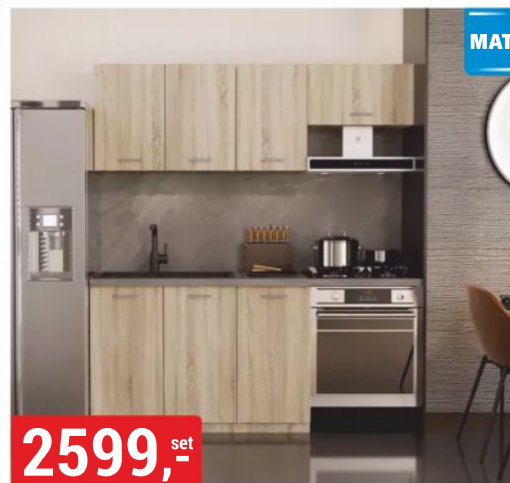

6999,-

ŠATNÍ SKŘÍŇ RETRO
200x205x59 cm, dub craft zlatý

9699,-

ŠATNÍ SKŘÍŇ SORENTO
200x215x61 cm, černá/craft zlatý

9999,-

ŠATNÍ SKŘÍŇ ROYAL
203x216x62 cm, černá/lamely wotan

MAT

2599,-^{set}