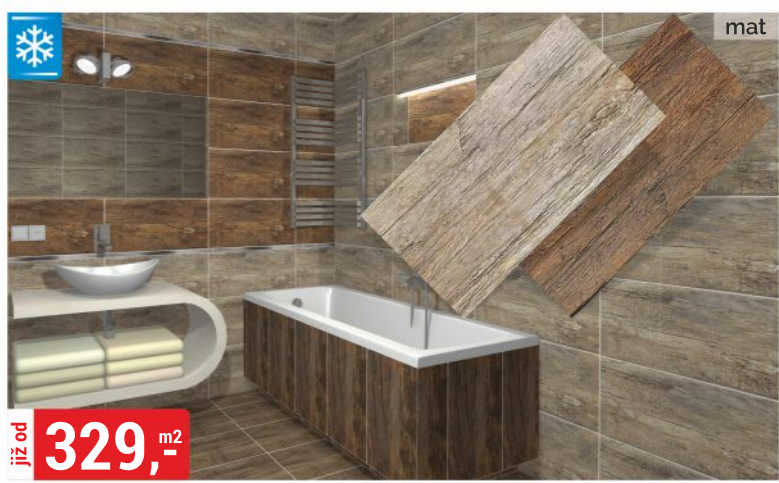

DLAŽBA SIGURD 30x60 cm
třída I, protiskluz R9, otěruvzdornost PEI 4

již od **329,-** m²