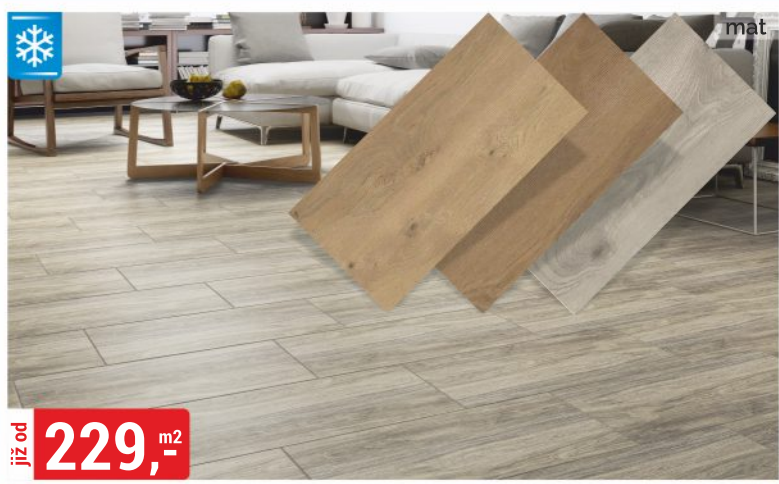

4990,-

cena s kartou

4275,-

cena bez karty

4750,-

**PROTIPOŽÁRNÍ
LUME EXTRA EI30**
fólie CPL
dub corbridge
"80"

již od **219,-** m²

DLAŽBA 15,5x62 cm
třída I, vzor dřeva