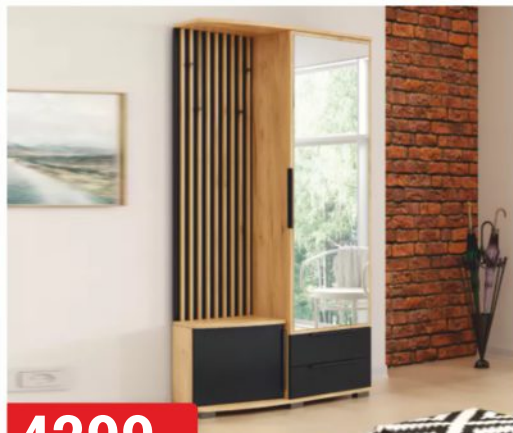

LEO III
grafit

4299,-