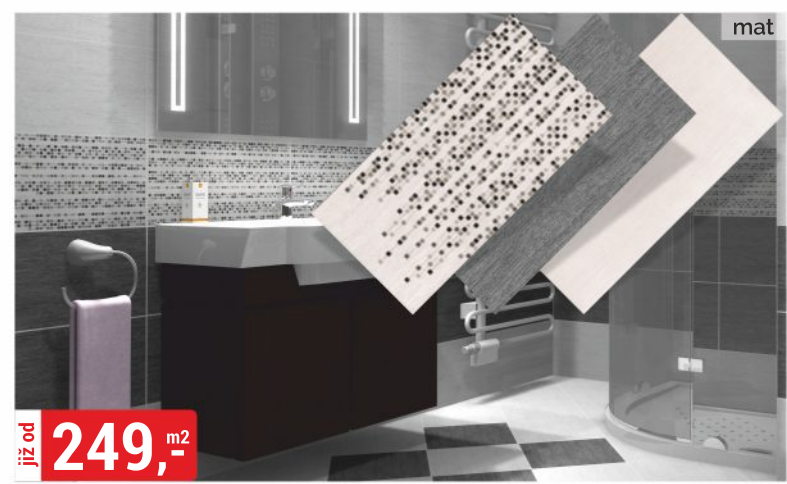

již od **229,-** m²

DLAŽBA SIGURD 30x60 cm
třída I, protiskluz R9, otěruvzdornost PEI 4

již od **329,-** m²

DLAŽBA LUND 15x90 cm
třída I

již od **329,-** m²

DLAŽBA CENTURY 31x62 cm
třída I

již od **249,-** m²

OBKLAD CARMEN 25x50 cm
třída I

již od **249,-** m²

OBKLAD OSLO 25x50 cm
třída I, dekor dřeva

již od **269,-** m²

OBKLAD SNOW 25x75 cm
třída I

již od **269,-** m²

DLAŽBA FOG G311 29,7x59,8 cm
třída I, protiskluz R9, otěruvzdornost PEI 4