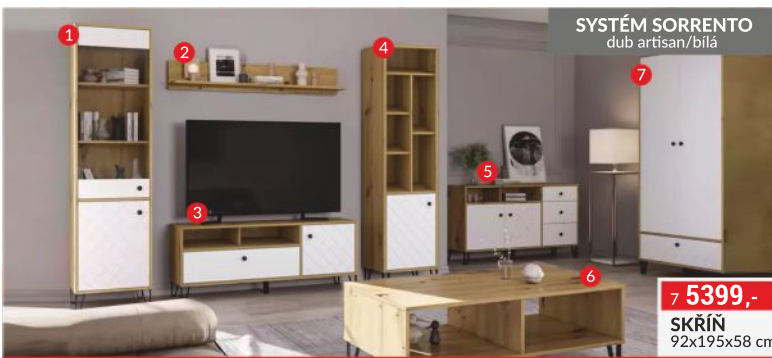

SYSTEM SORRENTO
dub artisan/bílá

1 **3199,-** 2 **549,-** 3 **2499,-** 4 **2899,-** 5 **4199,-** 6 **1559,-** 7 **5399,-**
REGÁL 51x195x40 cm **POLICE** 138 cm **TV SKŘÍŇKA** 138,5x54,6x40 cm **REGÁL** 51,2x195,3x40 cm **KOMODA** 138x76x40 cm **STOLEK** 110x60x38 cm **SKŘÍŇ** 92x195x58 cm