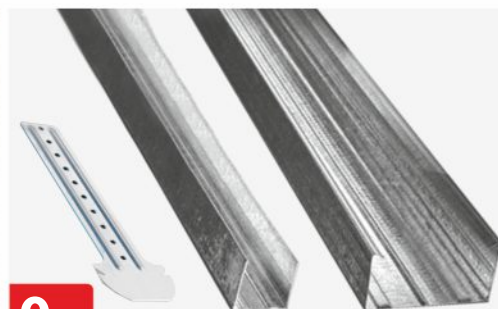

9,-
270 mm

7,-

66,-

99,-

ZÁVĚS CD KROKVOVÝ
180 mm

PROFIL UD 30
3 m/0,6 mm

PROFIL CD 60
3 m/0,6 mm

399,-
již od