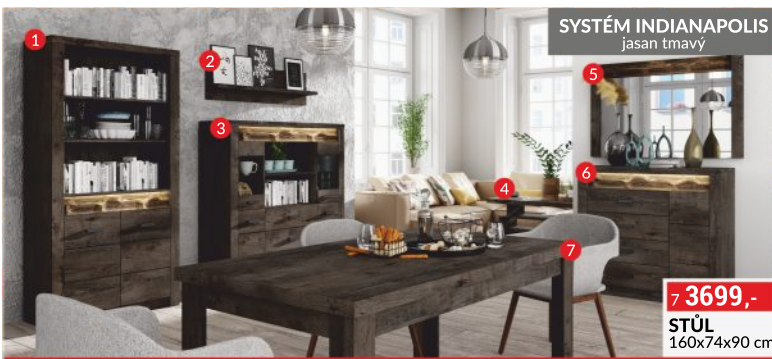

SYSTEM INDIANAPOLIS
jasan tmavý

1 **3899,-** 2 **799,-** 3 **5999,-** 4 **2099,-** 5 **1459,-** 6 **3049,-** 7 **3699,-**
VITRÍNA 96x195x42 cm **POLICE** 120x32x18 cm **KOMODA** 141,5x137x42 cm **STOLEK** 120x60x60 cm **ZRCADLO** 120x80x3,5 cm **KOMODA** 108,5x103,5x42 cm **STŮL** 160x74x90 cm