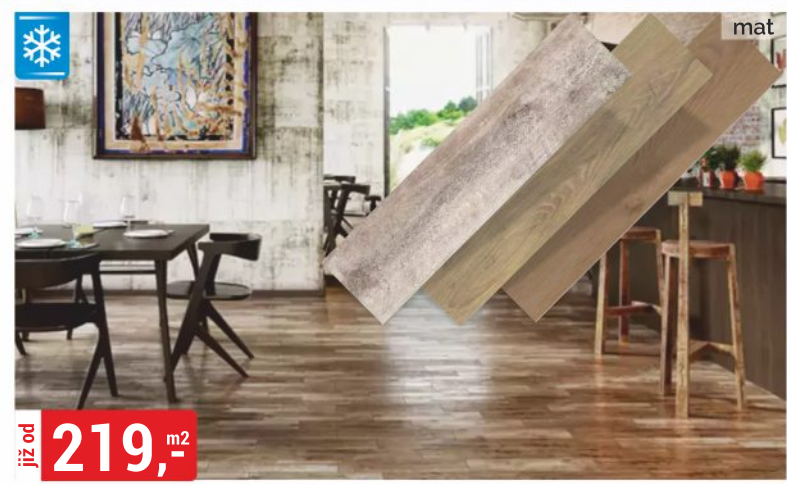

již od **219,-** m²