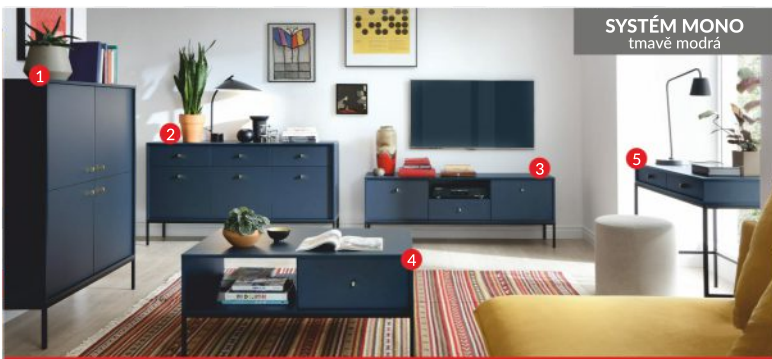

1 3599,- **2 1399,-** **3 3199,-** **4 2399,-** **5 2999,-**
KOMODA 150x85x40 cm **STOLEK** 60x41x110 cm **VITRÍNA** 50x195x40 cm **TV SKŘÍŇKA** 150x40x40 cm **KOMODA** 100x110x40 cm
SYSTÉM LENA
dub artisan

SYSTEM MONO
tmavě modrá

1 **3699,-** 2 **4199,-** 3 **2849,-** 4 **2899,-** 5 **2849,-**
KOMODA 103,5x125,5x39 cm **KOMODA** 153,4x83,2x39 cm **TV SKŘÍŇKA** 153,4x56,2x39 cm **STOLEK** 103,5x46,2x68 cm **TOALETKA** 103,5x77,6x50 cm