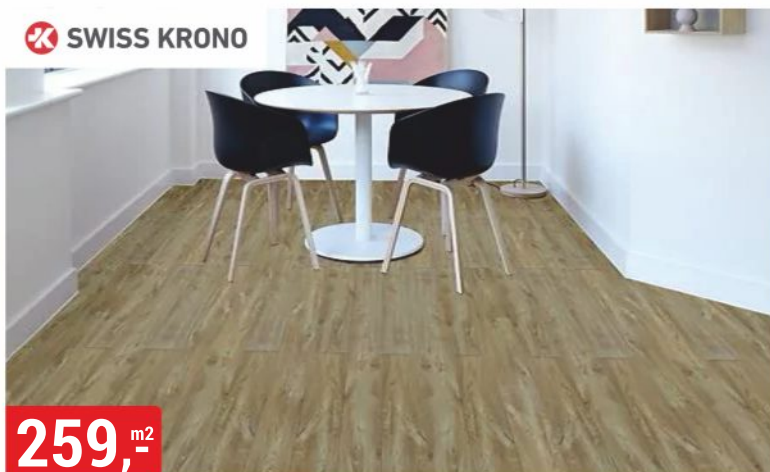

LAMINÁTOVÁ PODLAHA DUB VIVO
8 mm, AC4/32, v-spára, struktura dřeva

259,-^{m2}

SWISS KRONO