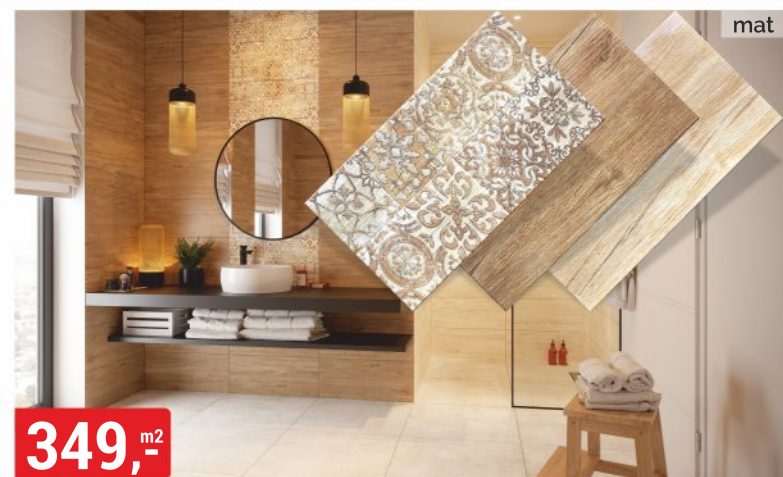

OBKLAD CARMEN 25x50 cm
třída I

již od **249,-** m²

OBKLAD OSLO 25x50 cm
třída I, dekor dřeva

již od **269,-** m²

OBKLAD SNOW 25x75 cm
třída I

již od **269,-** m²

DLAŽBA FOG G311 29,7x59,8 cm
třída I, protiskluz R9, otěruvzdornost PEI 4