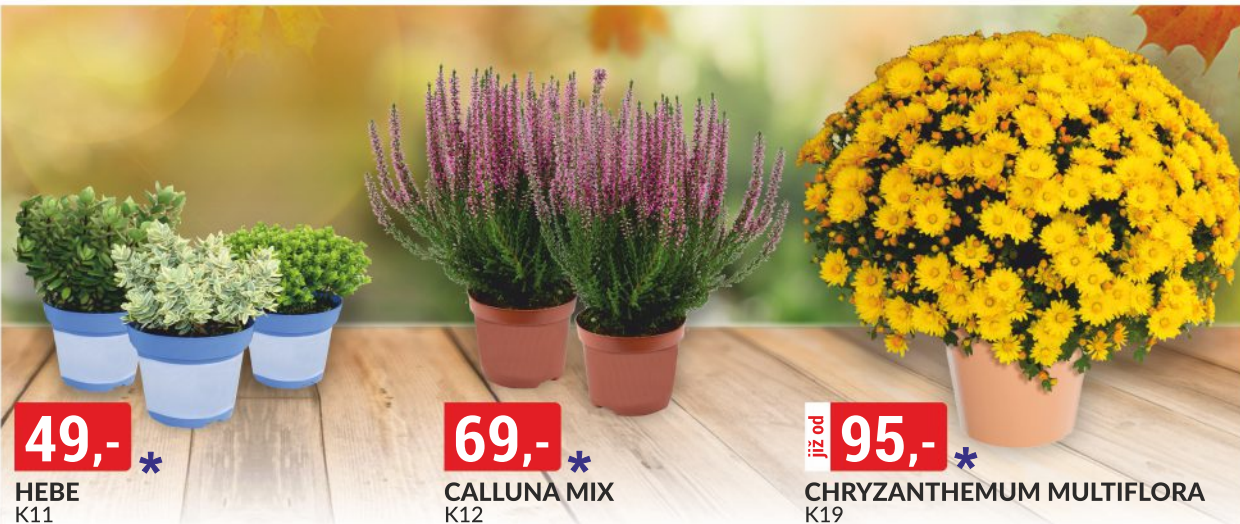

49,- *
HEBE
K11

69,- *
CALLUNA MIX
K12

95,- *
CHRYZANTHEMUM MULTIFLORA
K19