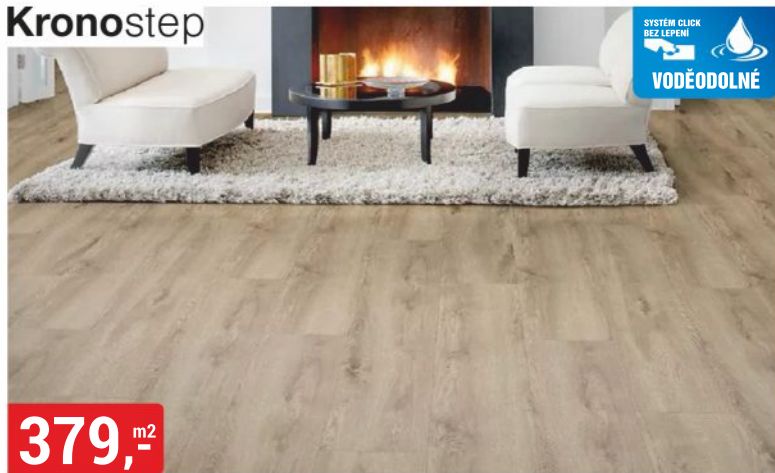

LAMINÁTOVÁ PODLAHA DUB LAREDO
8 mm, AC5/33, v-spára, struktura dřeva, široká deska

379,- m²

SYSTÉM CLICK BEZ LEPENÍ
VODĚODOLNÉ